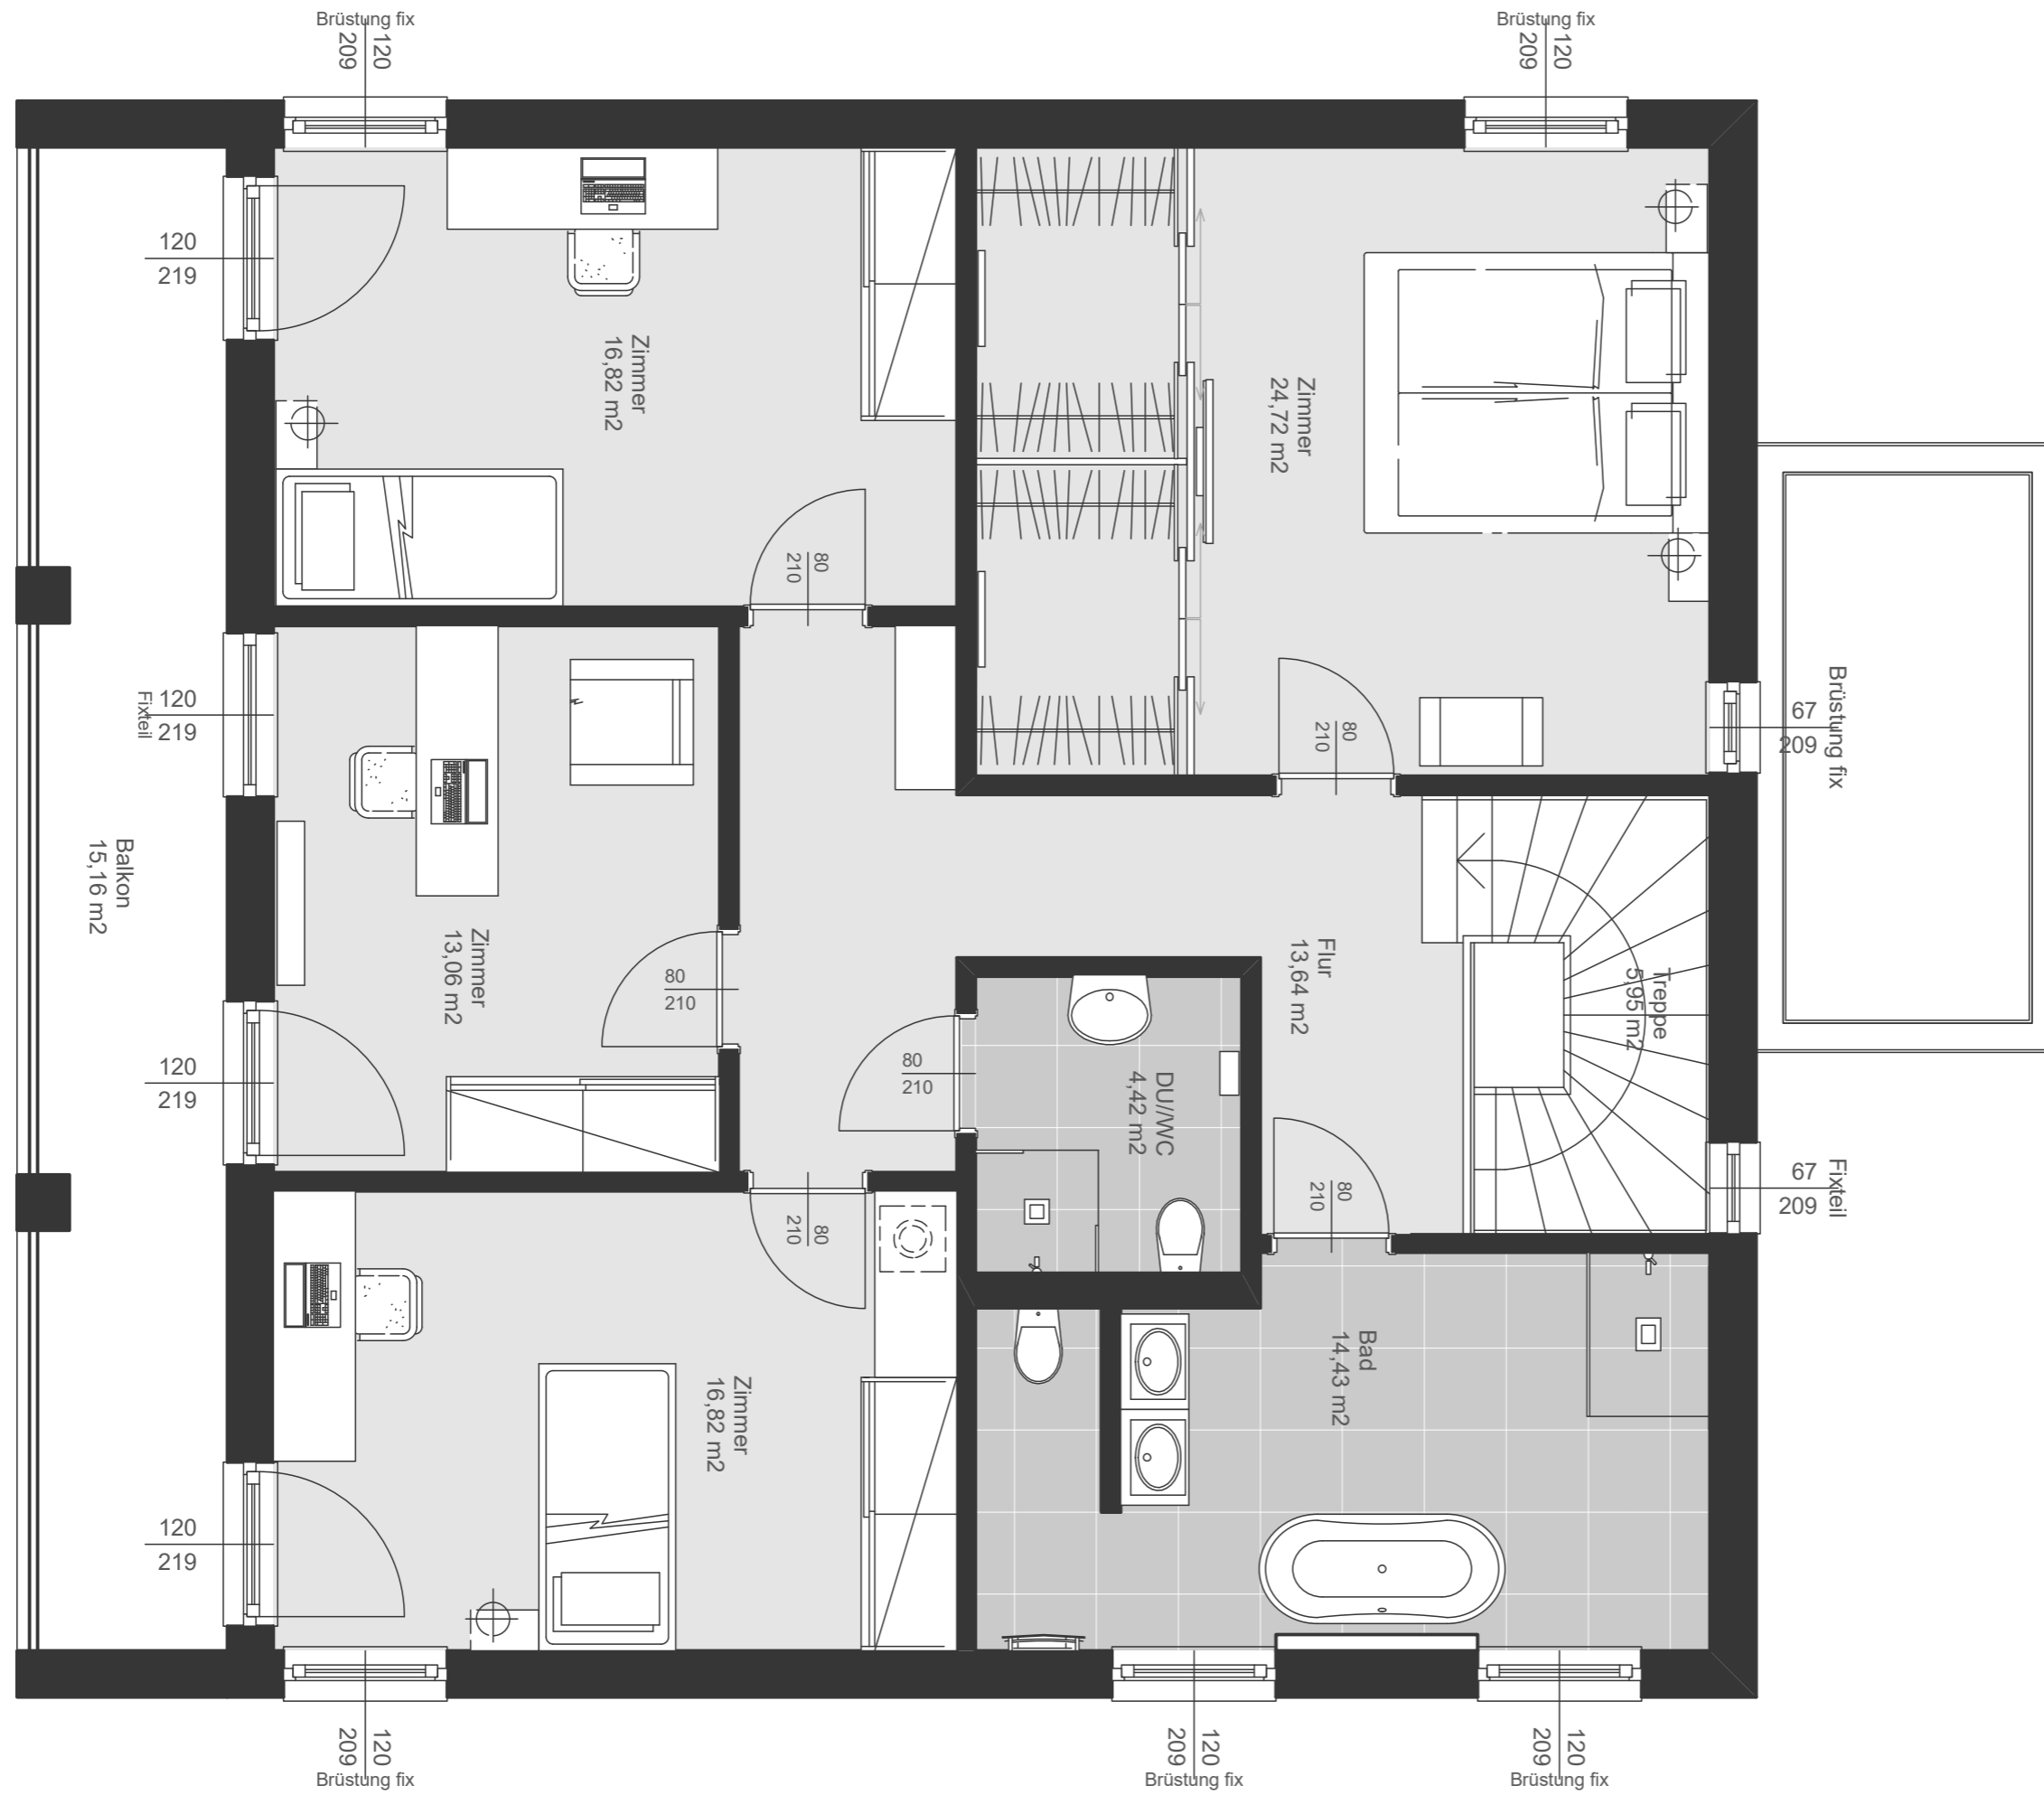

Dachformen

Walmdach	15° – Designdach
Flachdach	3%

Nettogrundrissfläche

Erdgeschoss	110,37 m ²
Obergeschoss	109,91 m ²

Summe	220,28 m²
Bebaute Fläche Walmdach	130,66 m ²
Bebaute Fläche Flachdach	148,61 m ²

Dachform	
Walmdach	15° – Designdach
Nettogrundrissfläche	
Erdgeschoss	110,37 m ²
Obergeschoss	109,91 m ²
Summe	220,28 m²
Bebaute Fläche	130,66 m ²

Dachform

Walmdach 15° – Designdach

Nettogrundrissfläche

Erdgeschoss	110,37 m ²
Obergeschoss	109,91 m ²
Summe	220,28 m²
Bebaute Fläche	130,66 m ²

Dachform	
Flachdach	3%
Nettogrundrissfläche	
Erdgeschoss	110,37 m ²
Obergeschoss	109,91 m ²
Summe	220,28 m²
Bebaute Fläche	148,61 m ²

Dachform

Flachdach 3%

Nettogrundrissfläche

Erdgeschoss	110,37 m ²
Obergeschoss	109,91 m ²
Summe	220,28 m²
Bebaute Fläche	148,61 m ²