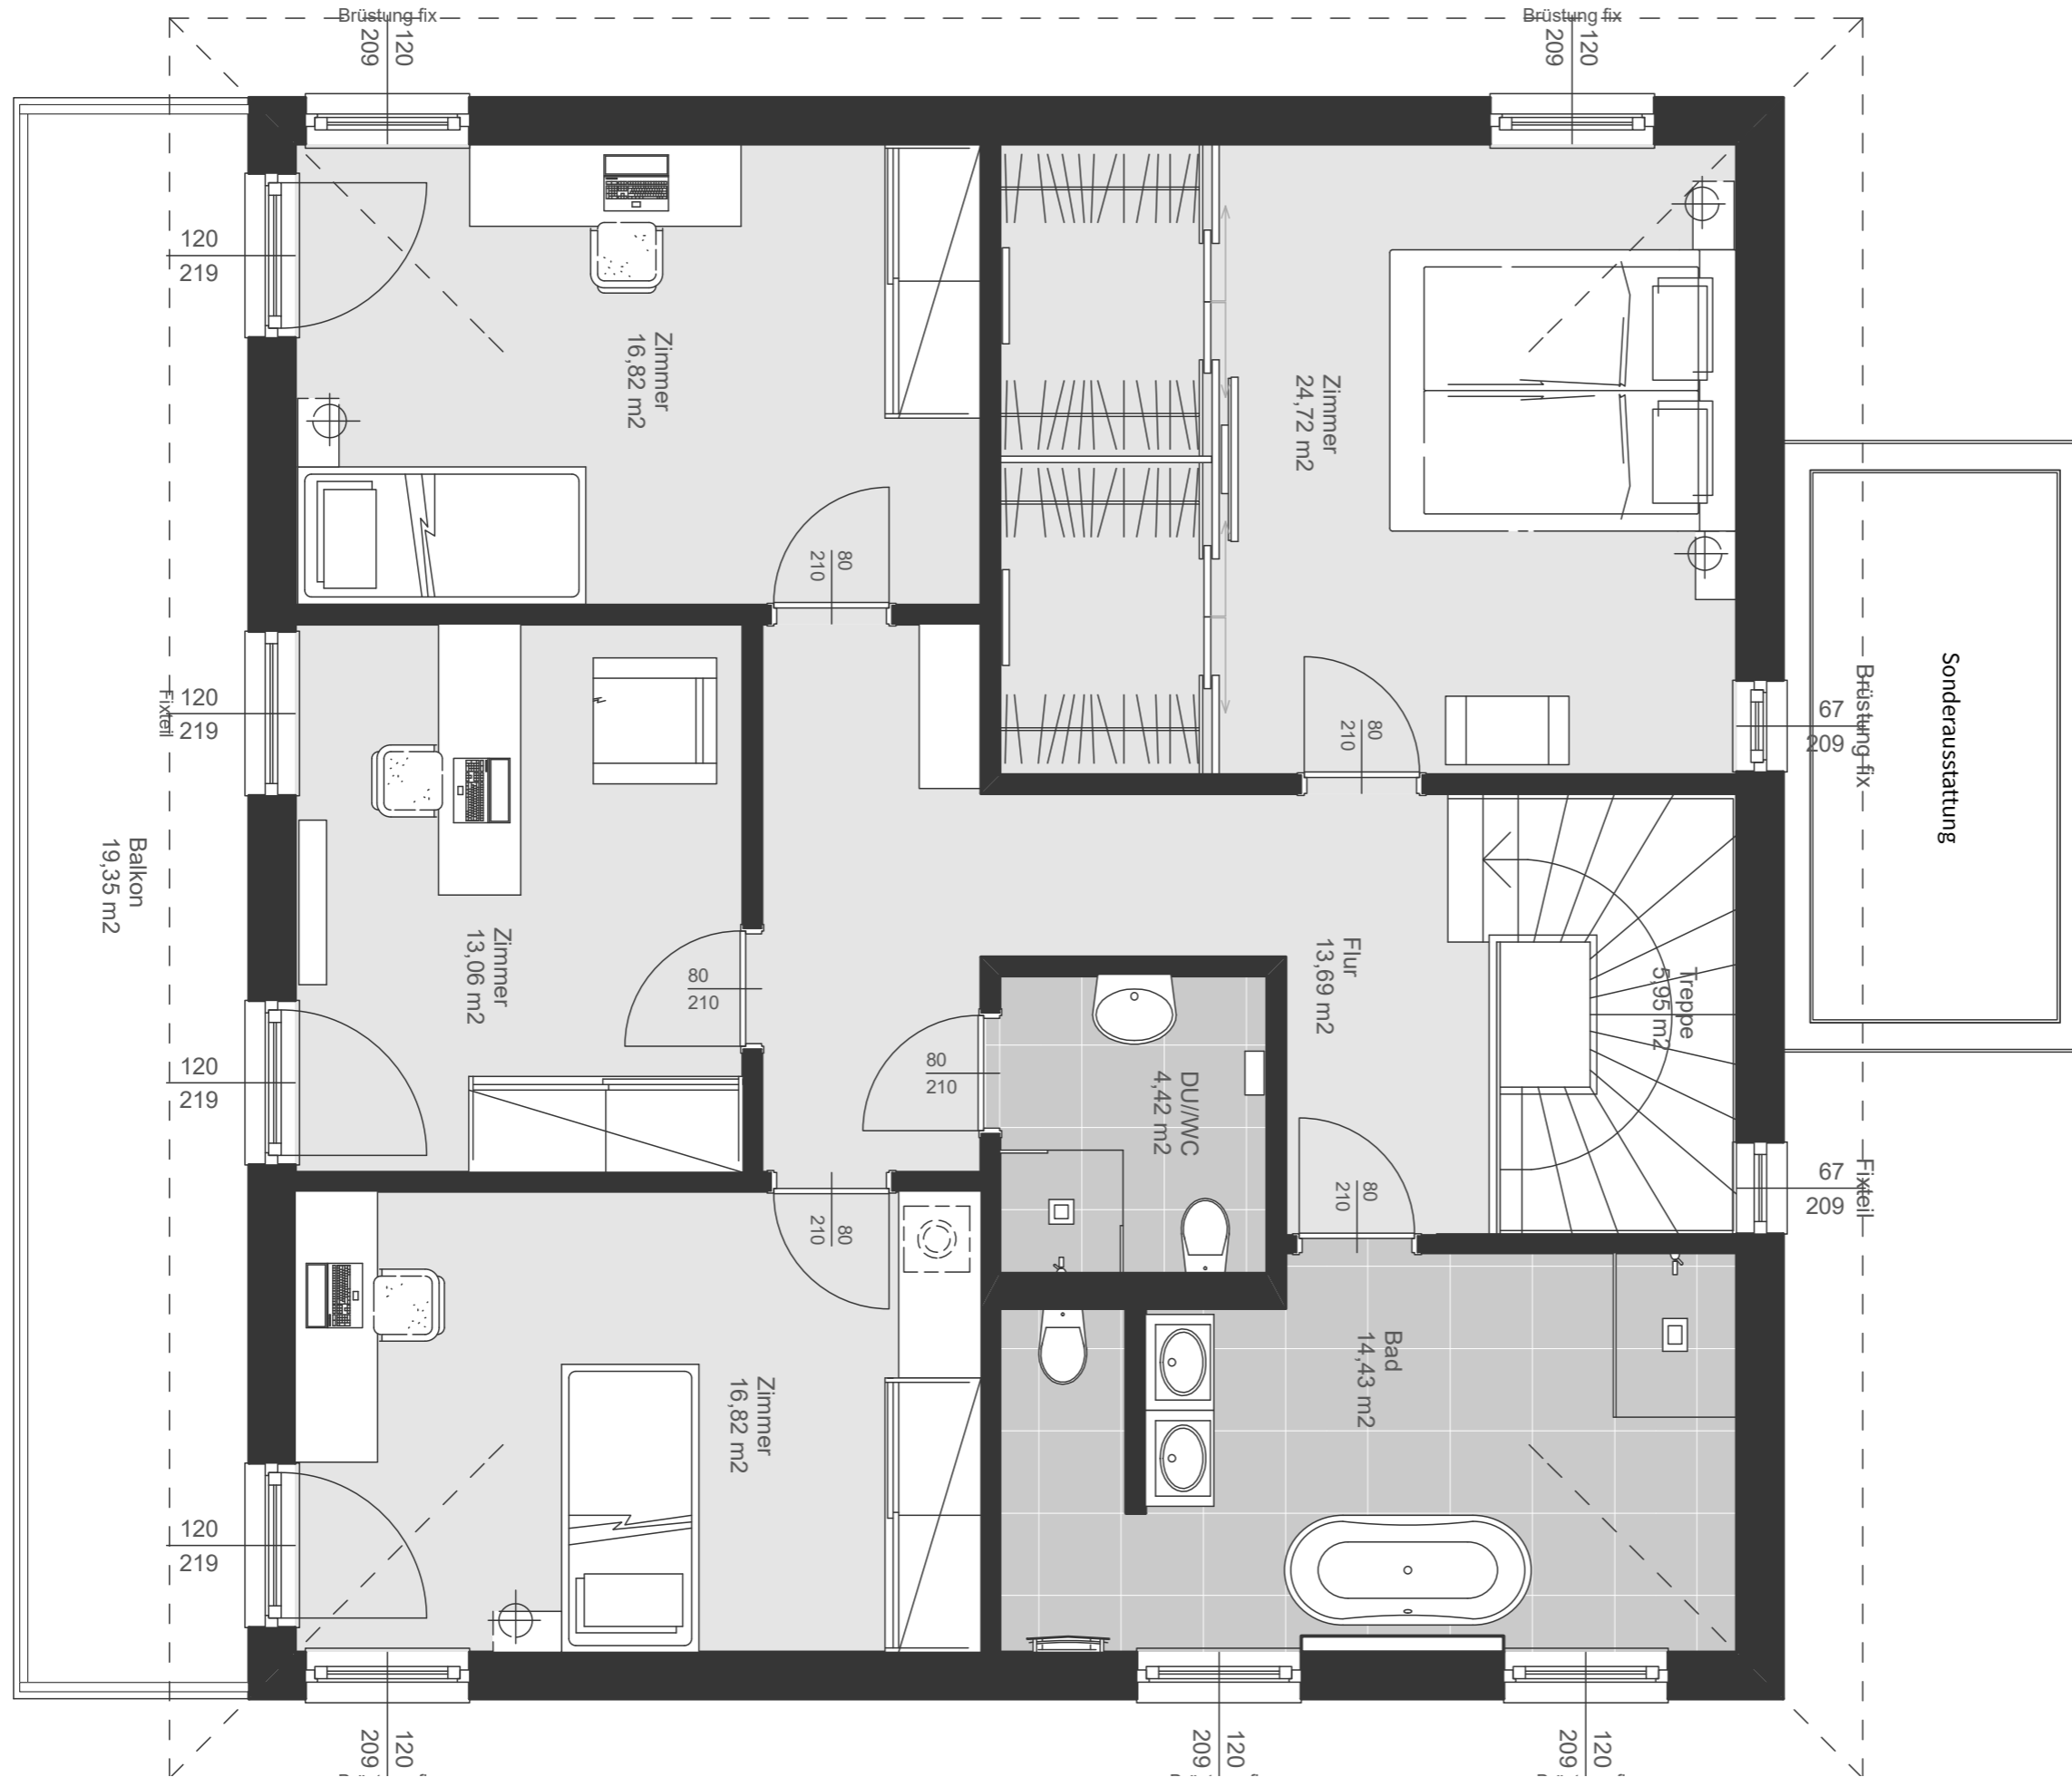

Dachformen

Walmdach	15° – Designdach
Flachdach	3%

Nettogrundrissfläche

Erdgeschoss	110,37 m ²
Obergeschoss	109,91 m ²

Summe	220,28 m²
Bebaute Fläche Walmdach	130,66 m ²
Bebaute Fläche Flachdach	148,61 m ²

Dachform	
Walmdach	15° – Designdach
Nettogrundrissfläche	
Erdgeschoss	110,37 m ²
Obergeschoss	109,91 m ²
Summe	220,28 m²
Bebaute Fläche	130,66 m ²

Dachform

Walmdach 15° – Designdach

Nettogrundrissfläche

Erdgeschoss	110,37 m ²
Obergeschoss	109,91 m ²
Summe	220,28 m²
Bebaute Fläche	130,66 m ²

Dachform	
Flachdach	3%
Nettogrundrissfläche	
Erdgeschoss	110,37 m ²
Obergeschoss	109,91 m ²
Summe	220,28 m²
Bebaute Fläche	148,61 m ²

Dachform

Flachdach 3%

Nettogrundrissfläche

Erdgeschoss	110,37 m ²
Obergeschoss	109,91 m ²
Summe	220,28 m²
Bebaute Fläche	148,61 m ²