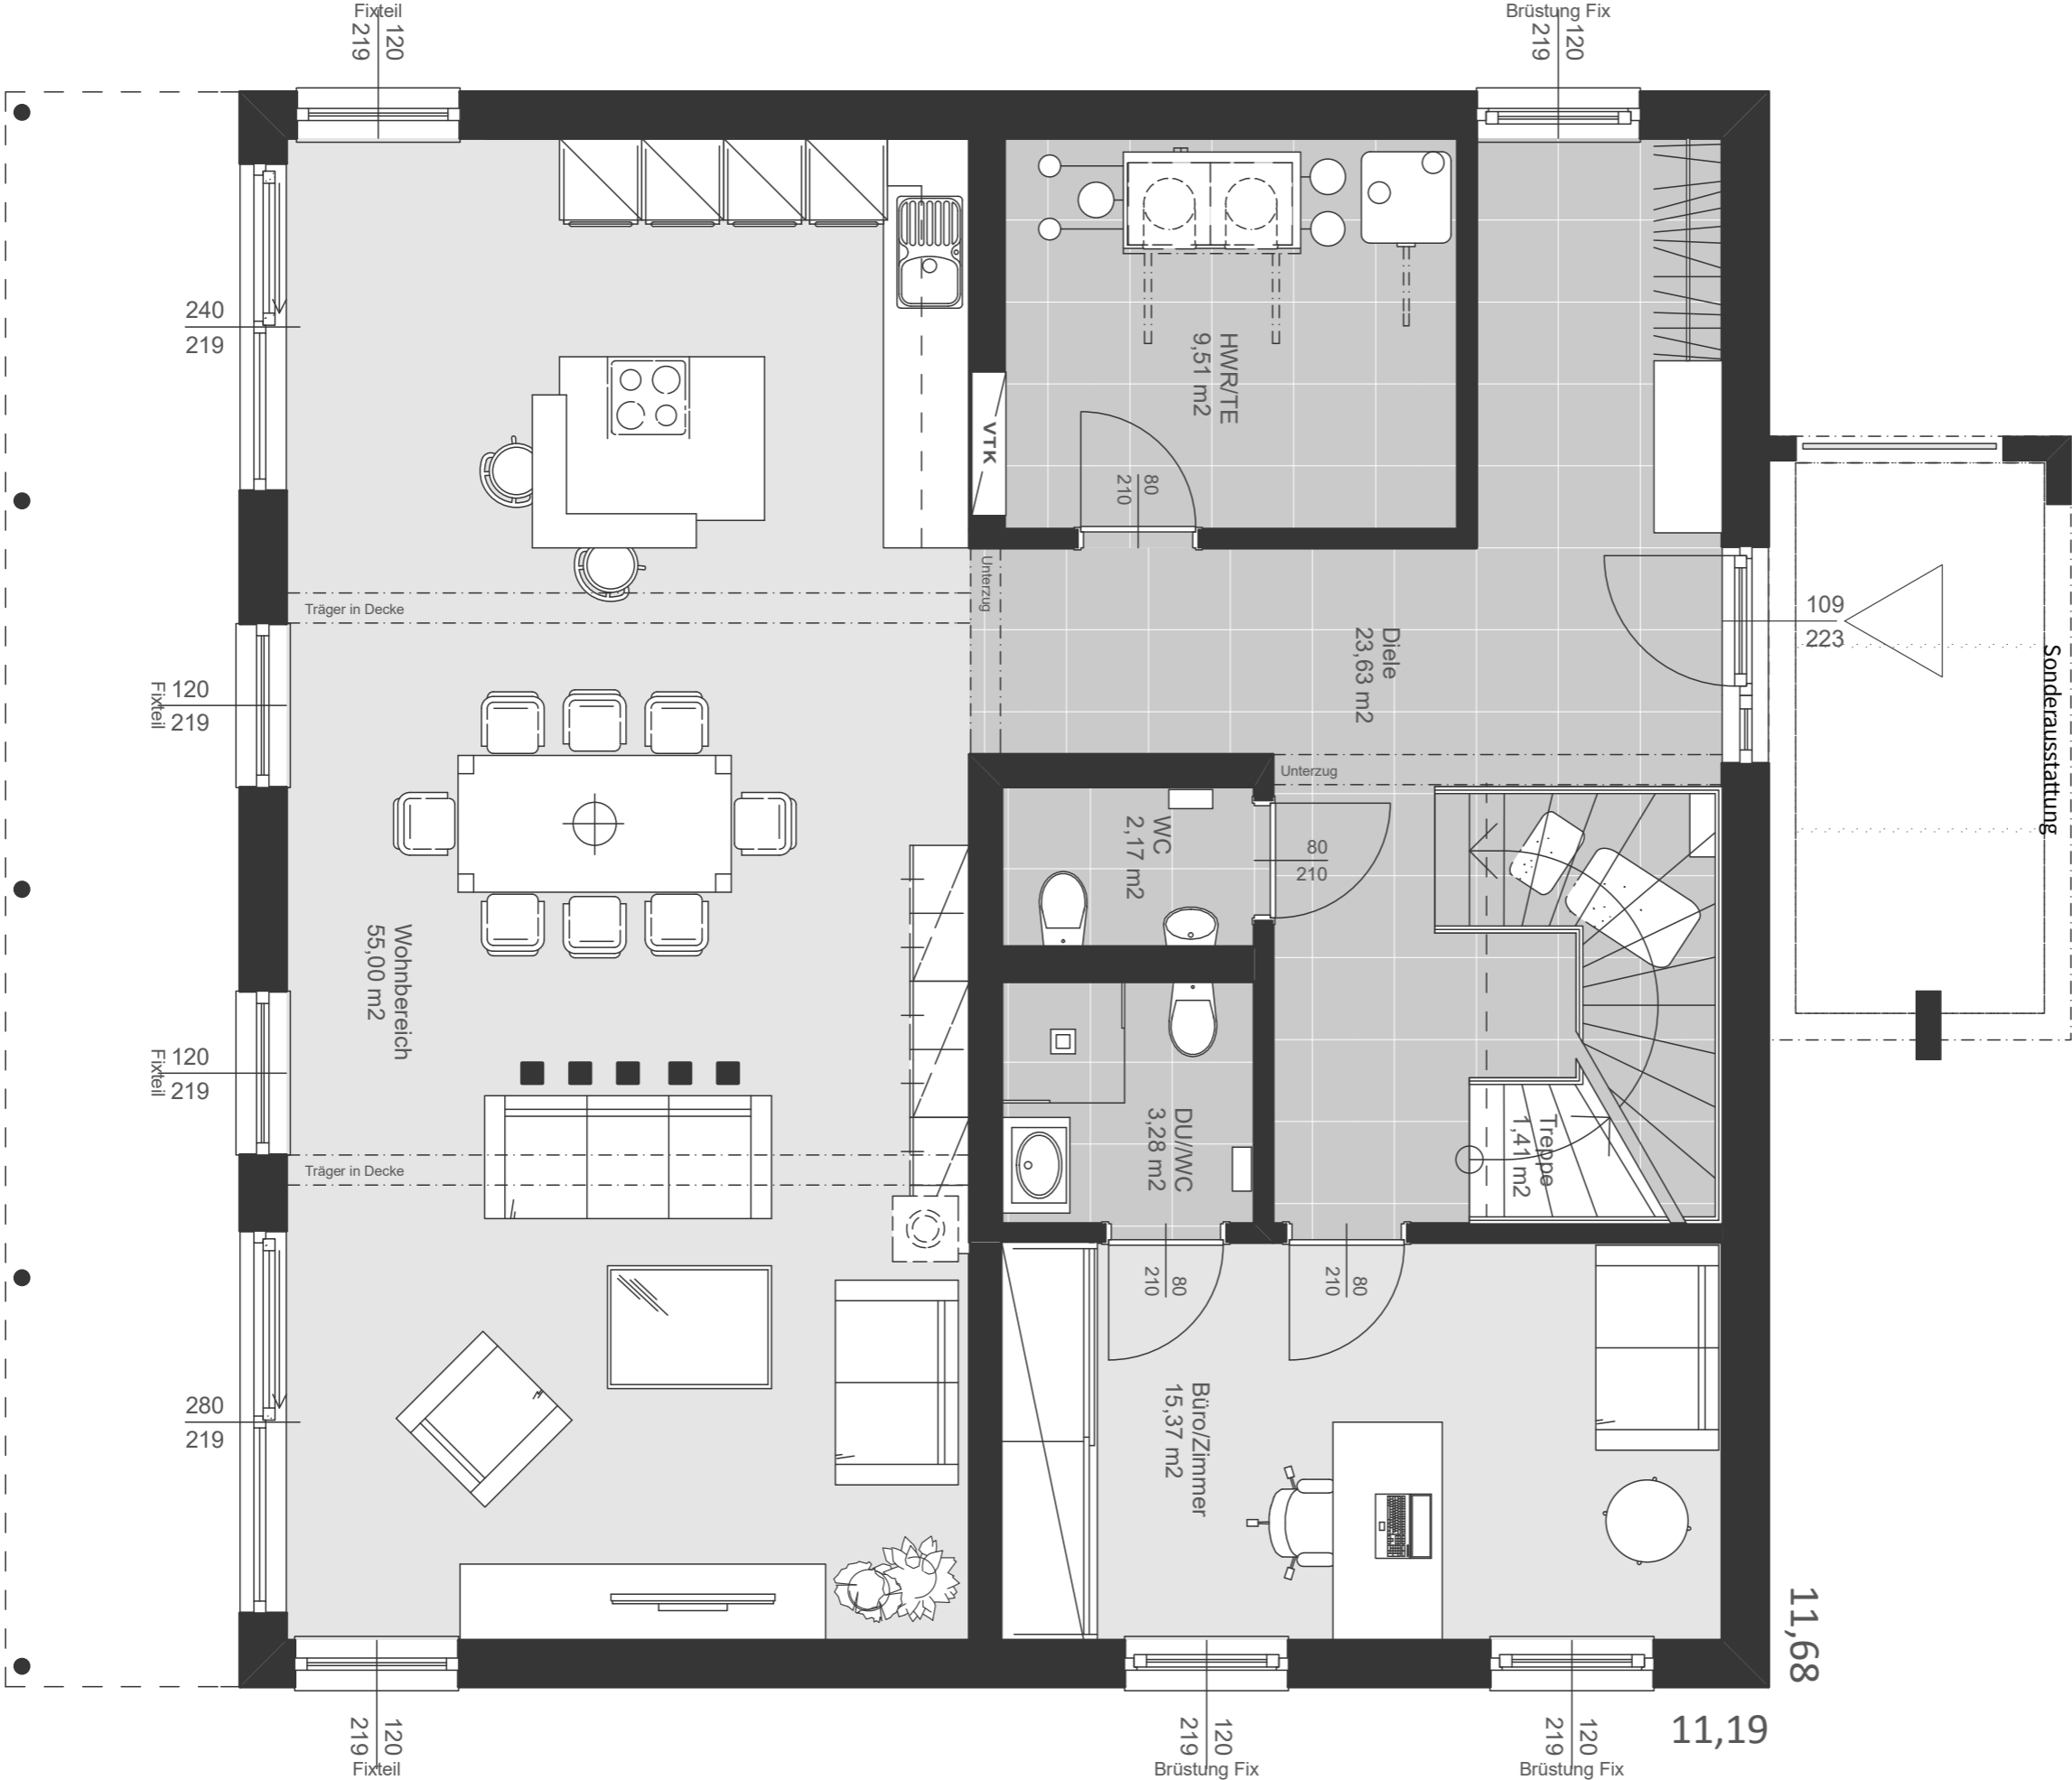

Dachformen

Walmdach	15° – Designdach
Flachdach	3%

Nettogrundrissfläche

Erdgeschoss	110,37 m ²
Obergeschoss	109,91 m ²

Summe	220,28 m²
Bebaute Fläche Walmdach	130,66 m ²
Bebaute Fläche Flachdach	148,61 m ²

Dachform	
Walmdach	15° – Designdach
Nettogrundrissfläche	
Erdgeschoss	110,37 m ²
Obergeschoss	109,91 m ²
Summe	220,28 m²
Bebaute Fläche	130,66 m ²

Dachform

Walmdach 15° – Designdach

Nettogrundrissfläche

Erdgeschoss	110,37 m ²
Obergeschoss	109,91 m ²
Summe	220,28 m²
Bebaute Fläche	130,66 m ²

Dachform	
Flachdach	3%
Nettogrundrissfläche	
Erdgeschoss	110,37 m ²
Obergeschoss	109,91 m ²
Summe	220,28 m²
Bebaute Fläche	148,61 m ²

Dachform

Flachdach 3%

Nettogrundrissfläche

Erdgeschoss	110,37 m ²
Obergeschoss	109,91 m ²
Summe	220,28 m²
Bebaute Fläche	148,61 m ²