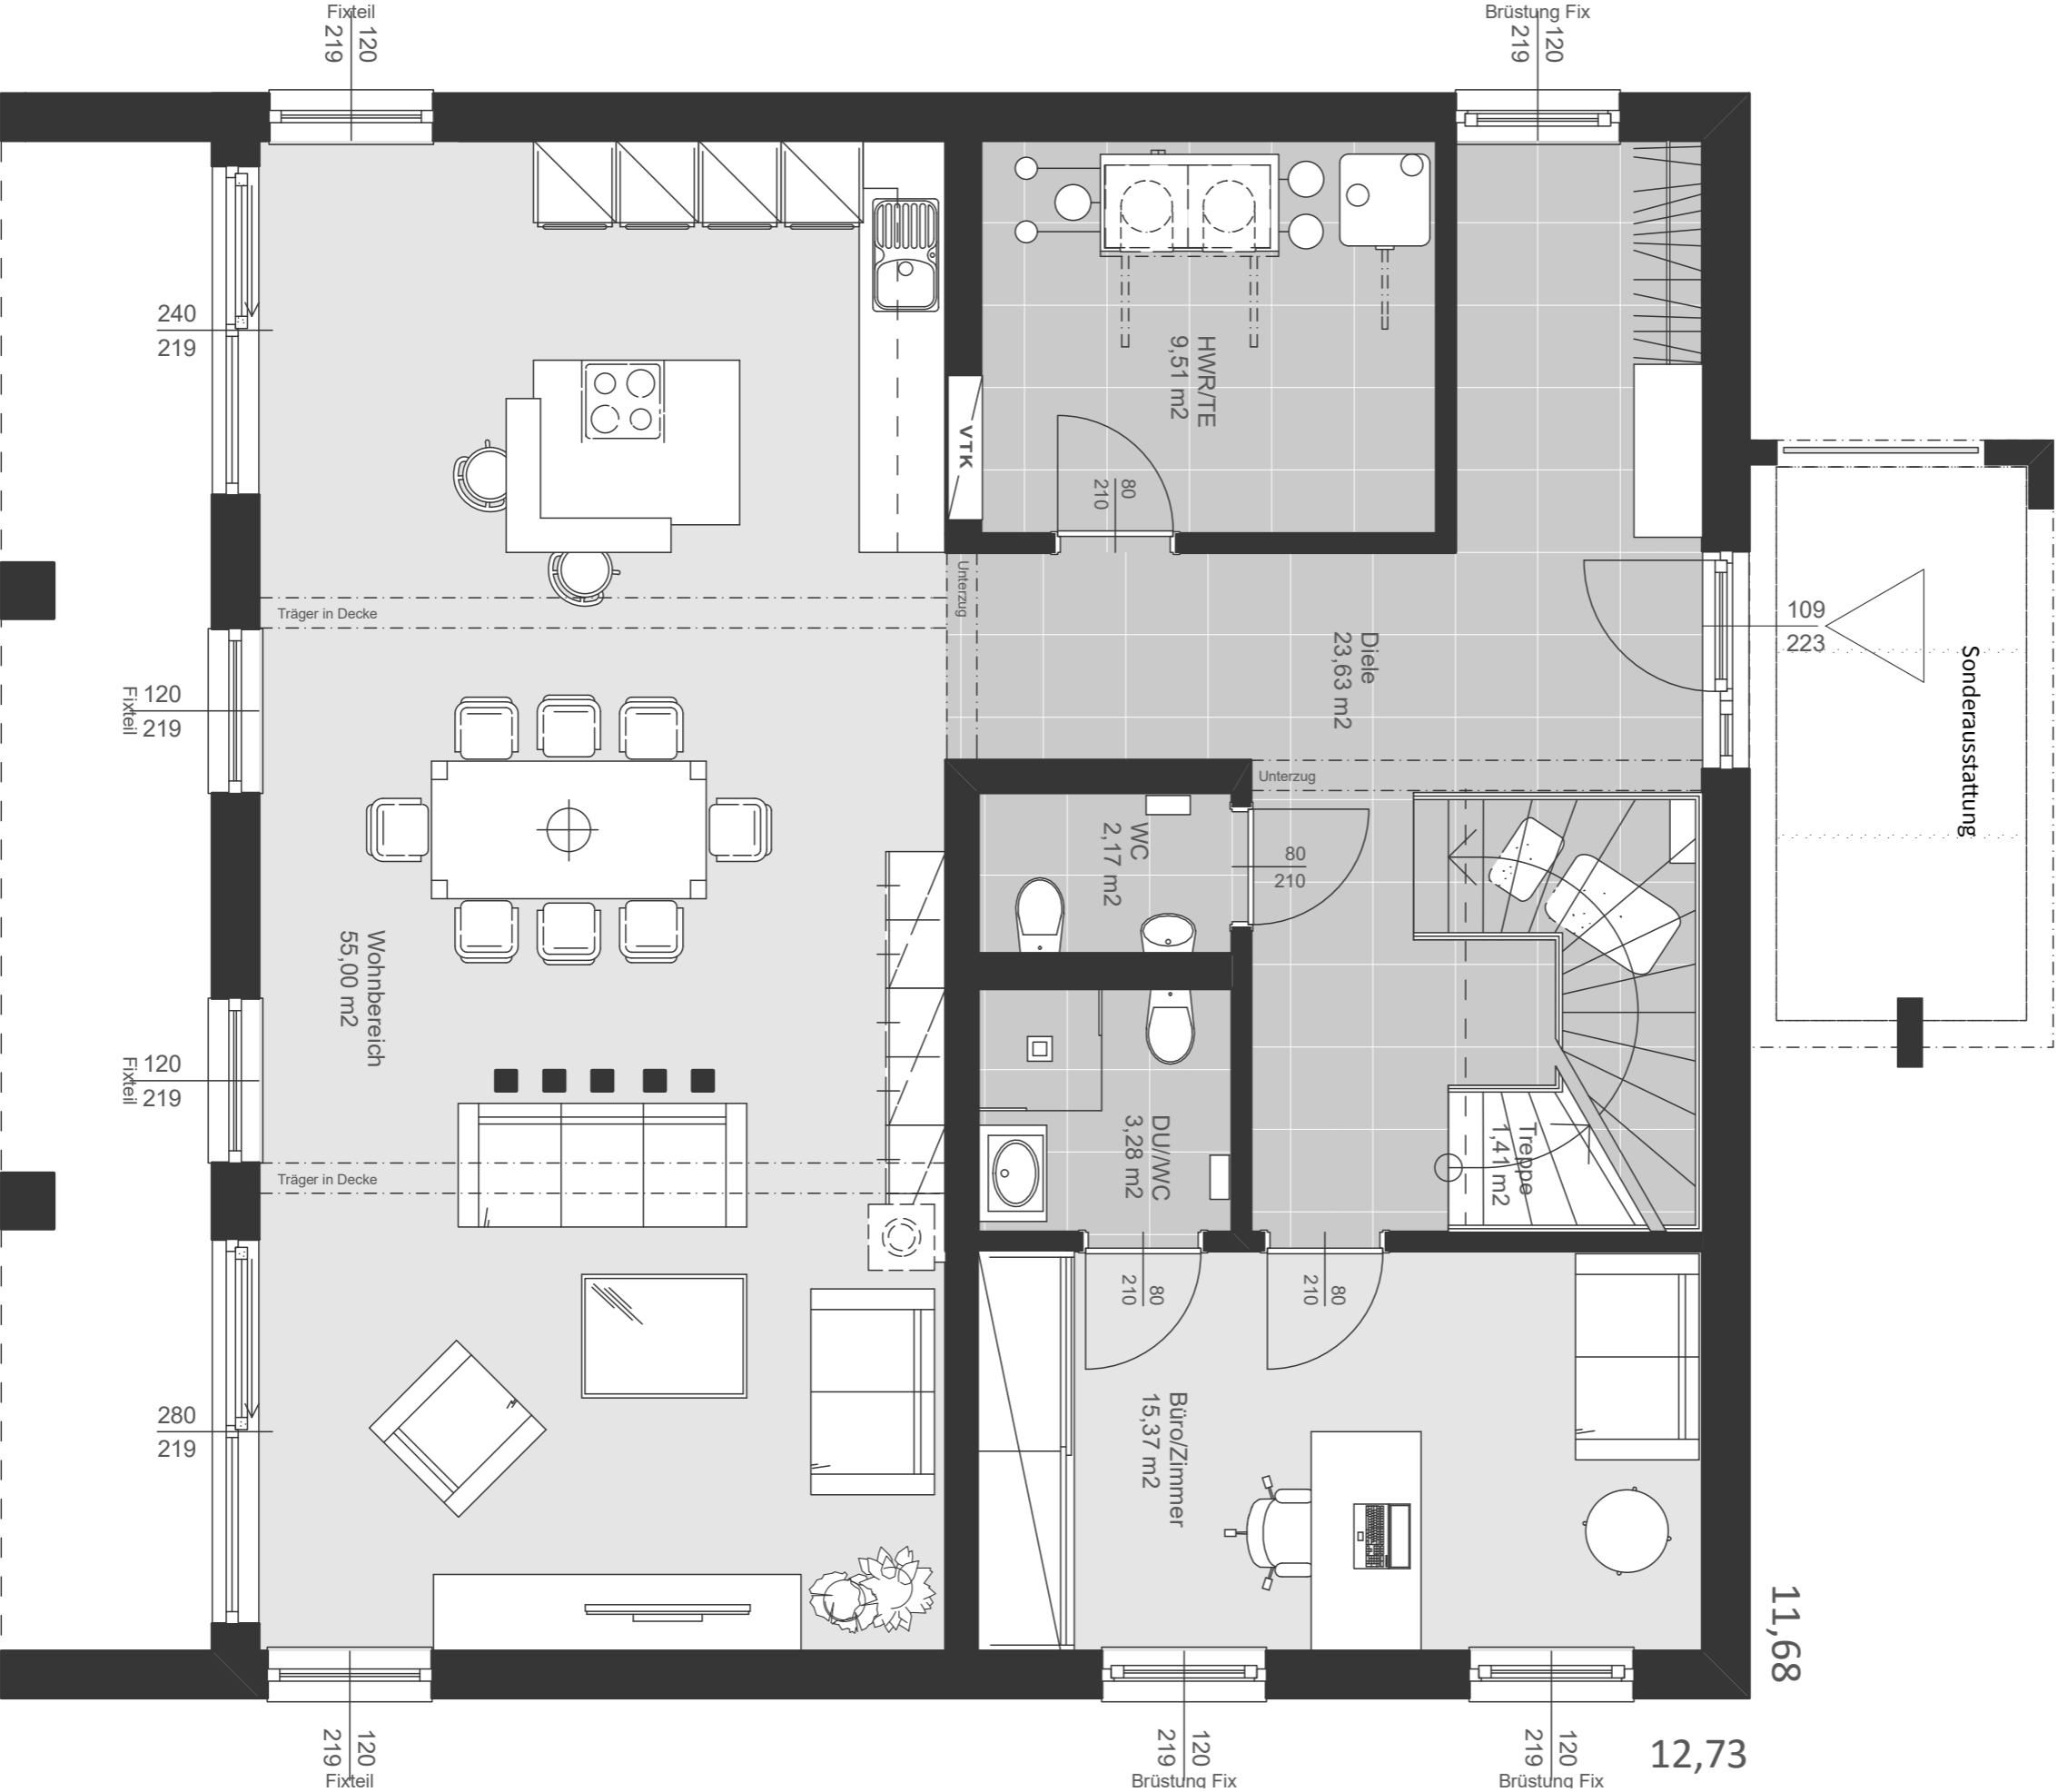

Dachformen

Walmdach	15° – Designdach
Flachdach	3%

Nettogrundrissfläche

Erdgeschoss	110,37 m ²
Obergeschoss	109,91 m ²

Summe	220,28 m²
Bebaute Fläche Walmdach	130,66 m ²
Bebaute Fläche Flachdach	148,61 m ²

Dachform	
Walmdach	15° – Designdach
Nettogrundrissfläche	
Erdgeschoss	110,37 m ²
Obergeschoss	109,91 m ²
Summe	220,28 m²
Bebaute Fläche	130,66 m ²

Dachform

Walmdach 15° – Designdach

Nettogrundrissfläche

Erdgeschoss	110,37 m ²
Obergeschoss	109,91 m ²
Summe	220,28 m²
Bebaute Fläche	130,66 m ²

Dachform	
Flachdach	3%
Nettogrundrissfläche	
Erdgeschoss	110,37 m ²
Obergeschoss	109,91 m ²
Summe	220,28 m²
Bebaute Fläche	148,61 m ²

Dachform

Flachdach 3%

Nettogrundrissfläche

Erdgeschoss	110,37 m ²
Obergeschoss	109,91 m ²
Summe	220,28 m²
Bebaute Fläche	148,61 m ²