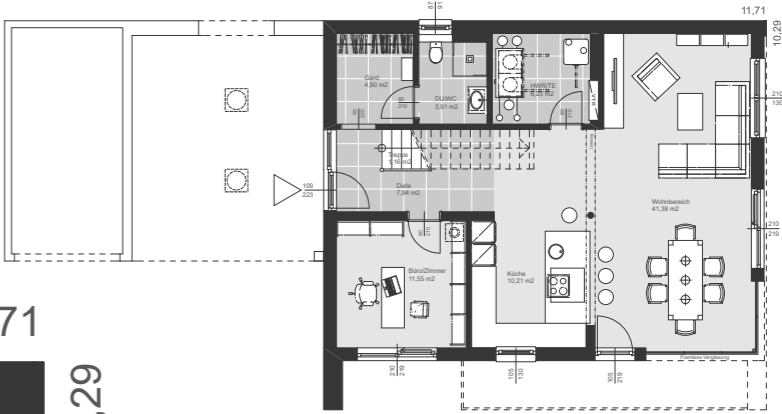

Dachformen

Flachdach 3% - Gefälle

Nettogrundrissfläche

Erdgeschoss 87,28 m²
Obergeschoss 85,94 m²

Summe 173,22 m²
Bebaute Fläche 105,89 m²

Dachform	
Flachdach	3% - Gefälle
Nettogrundrissfläche	
Erdgeschoss	87,28 m ²
Obergeschoss	85,94 m ²
Summe	173,22 m²
Bebaute Fläche	105,89 m ²

Dachform	
Flachdach	3% - Gefälle
Nettogrundrissfläche	
Erdgeschoss	87,28 m ²
Obergeschoss	85,94 m ²
Summe	173,22 m²
Bebaute Fläche	105,89 m ²