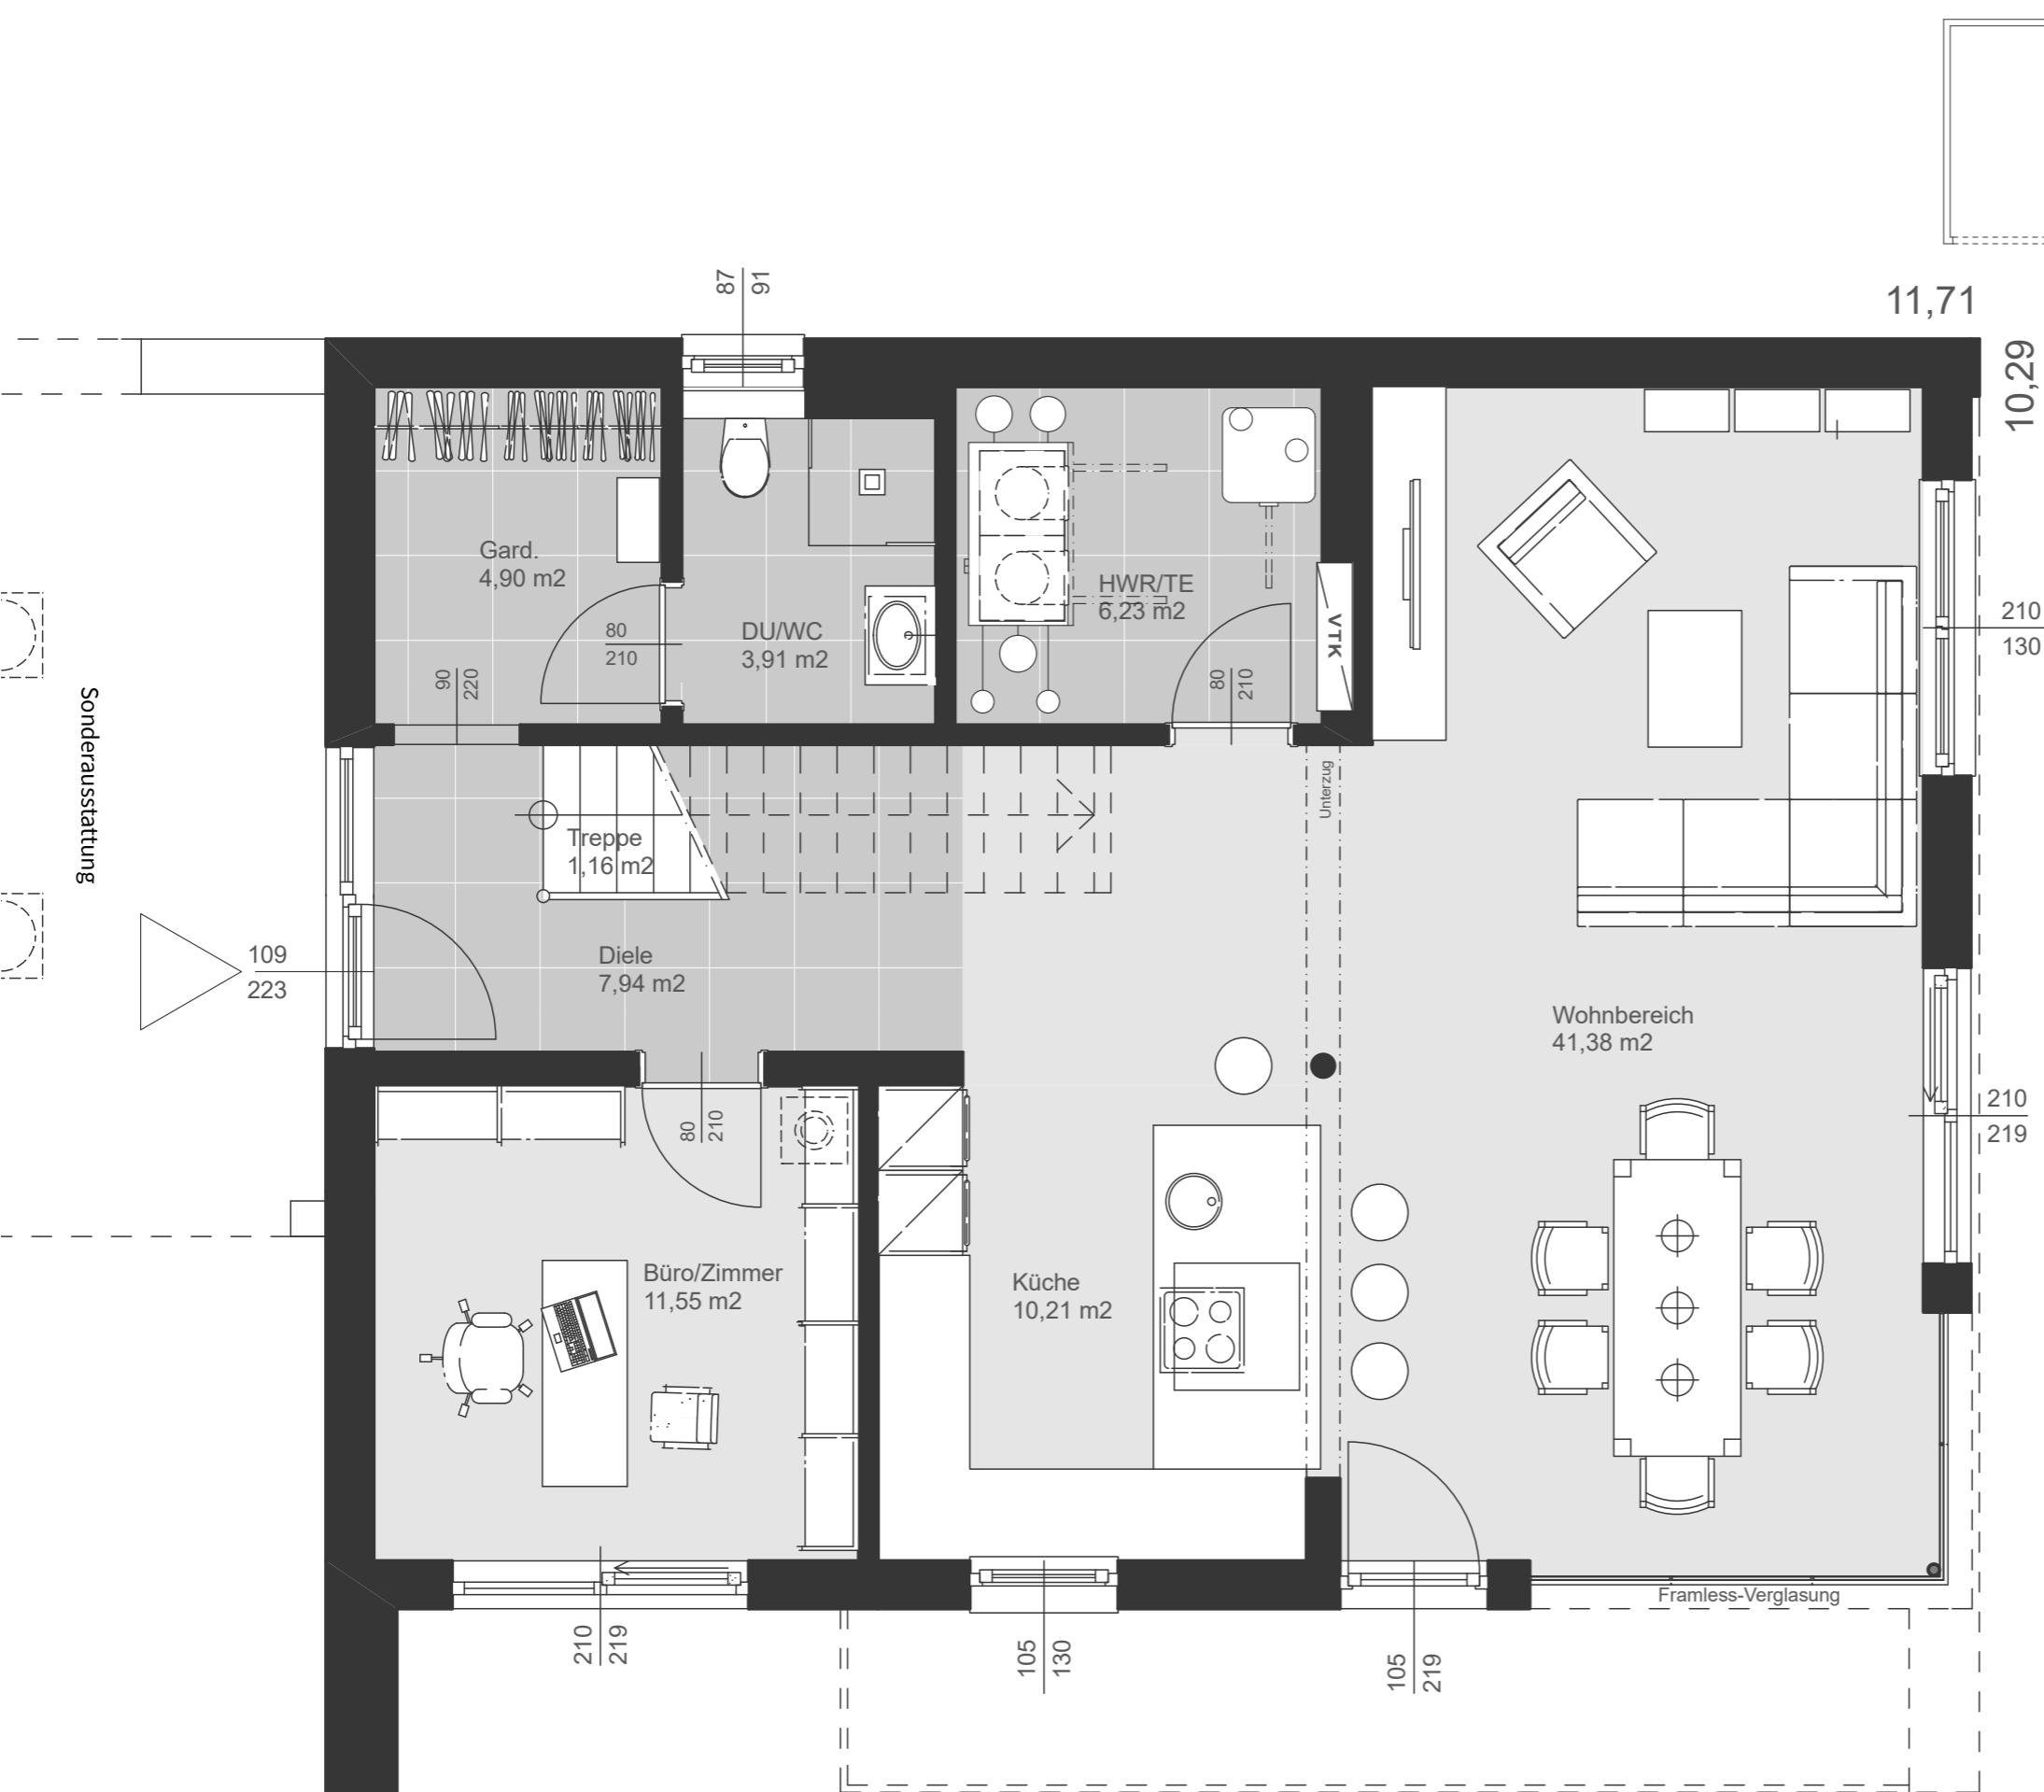

Dachformen

Flachdach 3% - Gefälle

Nettogrundrissfläche

Erdgeschoss 87,28 m²
Obergeschoss 85,94 m²

Summe 173,22 m²
Bebaute Fläche 105,89 m²

Dachform	
Flachdach	3% - Gefälle
Nettogrundrissfläche	
Erdgeschoss	87,28 m ²
Obergeschoss	85,94 m ²
Summe	173,22 m²
Bebaute Fläche	105,89 m ²

Dachform	
Flachdach	3% - Gefälle
Nettogrundrissfläche	
Erdgeschoss	87,28 m ²
Obergeschoss	85,94 m ²
Summe	173,22 m²
Bebaute Fläche	105,89 m ²