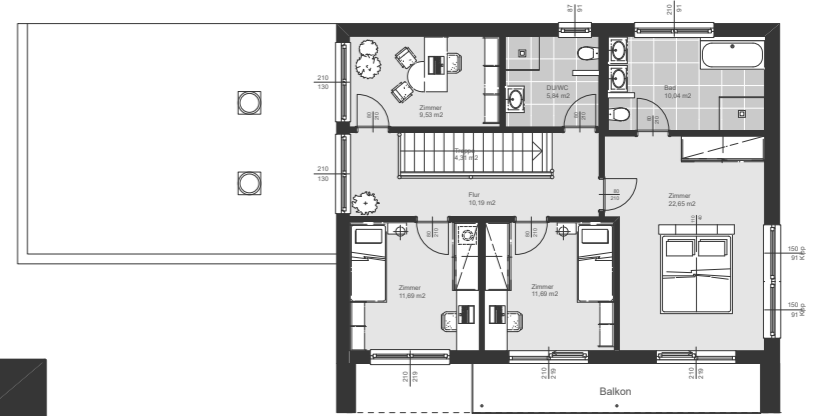

Dachformen

Flachdach 3% - Gefälle

Nettogrundrissfläche

Erdgeschoss 87,28 m²
Obergeschoss 85,94 m²

Summe 173,22 m²
Bebaute Fläche 105,89 m²

Dachform	
Flachdach	3% - Gefälle
Nettogrundrissfläche	
Erdgeschoss	87,28 m ²
Obergeschoss	85,94 m ²
Summe	173,22 m²
Bebaute Fläche	105,89 m ²

Dachform	
Flachdach	3% - Gefälle
Nettogrundrissfläche	
Erdgeschoss	87,28 m ²
Obergeschoss	85,94 m ²
Summe	173,22 m²
Bebaute Fläche	105,89 m ²