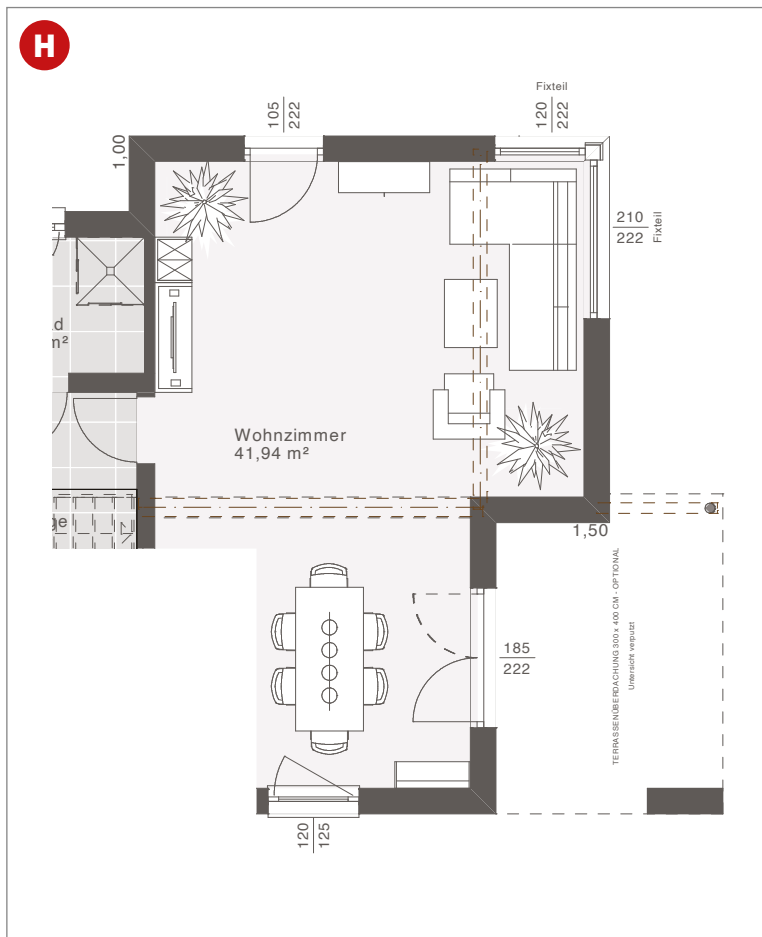

## KNIESTOCK

Satteldach 42°   25°	1,20 m   2,00 m
----------------------	-----------------

**ELK LIFE 129:** Satteldach 25° mit Carport, Eingangs- und Terrassenüberdachung sowie bodentiefen Eckfenstern

## ERDGESCHOSS

Nettogrundfläche: 65,51 m<sup>2</sup>

Entwurfsbeispiel | Satteldach 25°

Maßstab: 1:50

Weitere Grundrisse und Dachformen möglich.

# ELK LIFE 129 | EG VARIANTEN

Variante Diele offen

Variante mit Speis

Variante mit Kellertreppe

Variante mit Büro

Variante mit Zimmer

Design-Erker mit bodenlangen Eckfenstern und Einzel Terrassentür (optional)

Eck-Terrassenüberdachung Design

**OBERGESCHOSS**

Nettogrundfläche: 64,59 m²

Entwurfsbeispiel | Satteldach 25°

**a** Zusätzliches Fenster möglich

Maßstab: 1:50  
Weitere Grundrisse und Dachformen möglich.

**ELK LIFE 129:** Walmdach mit Carport, Eingangs- und Terrassenüberdachung sowie bodentiefen Eckfenstern