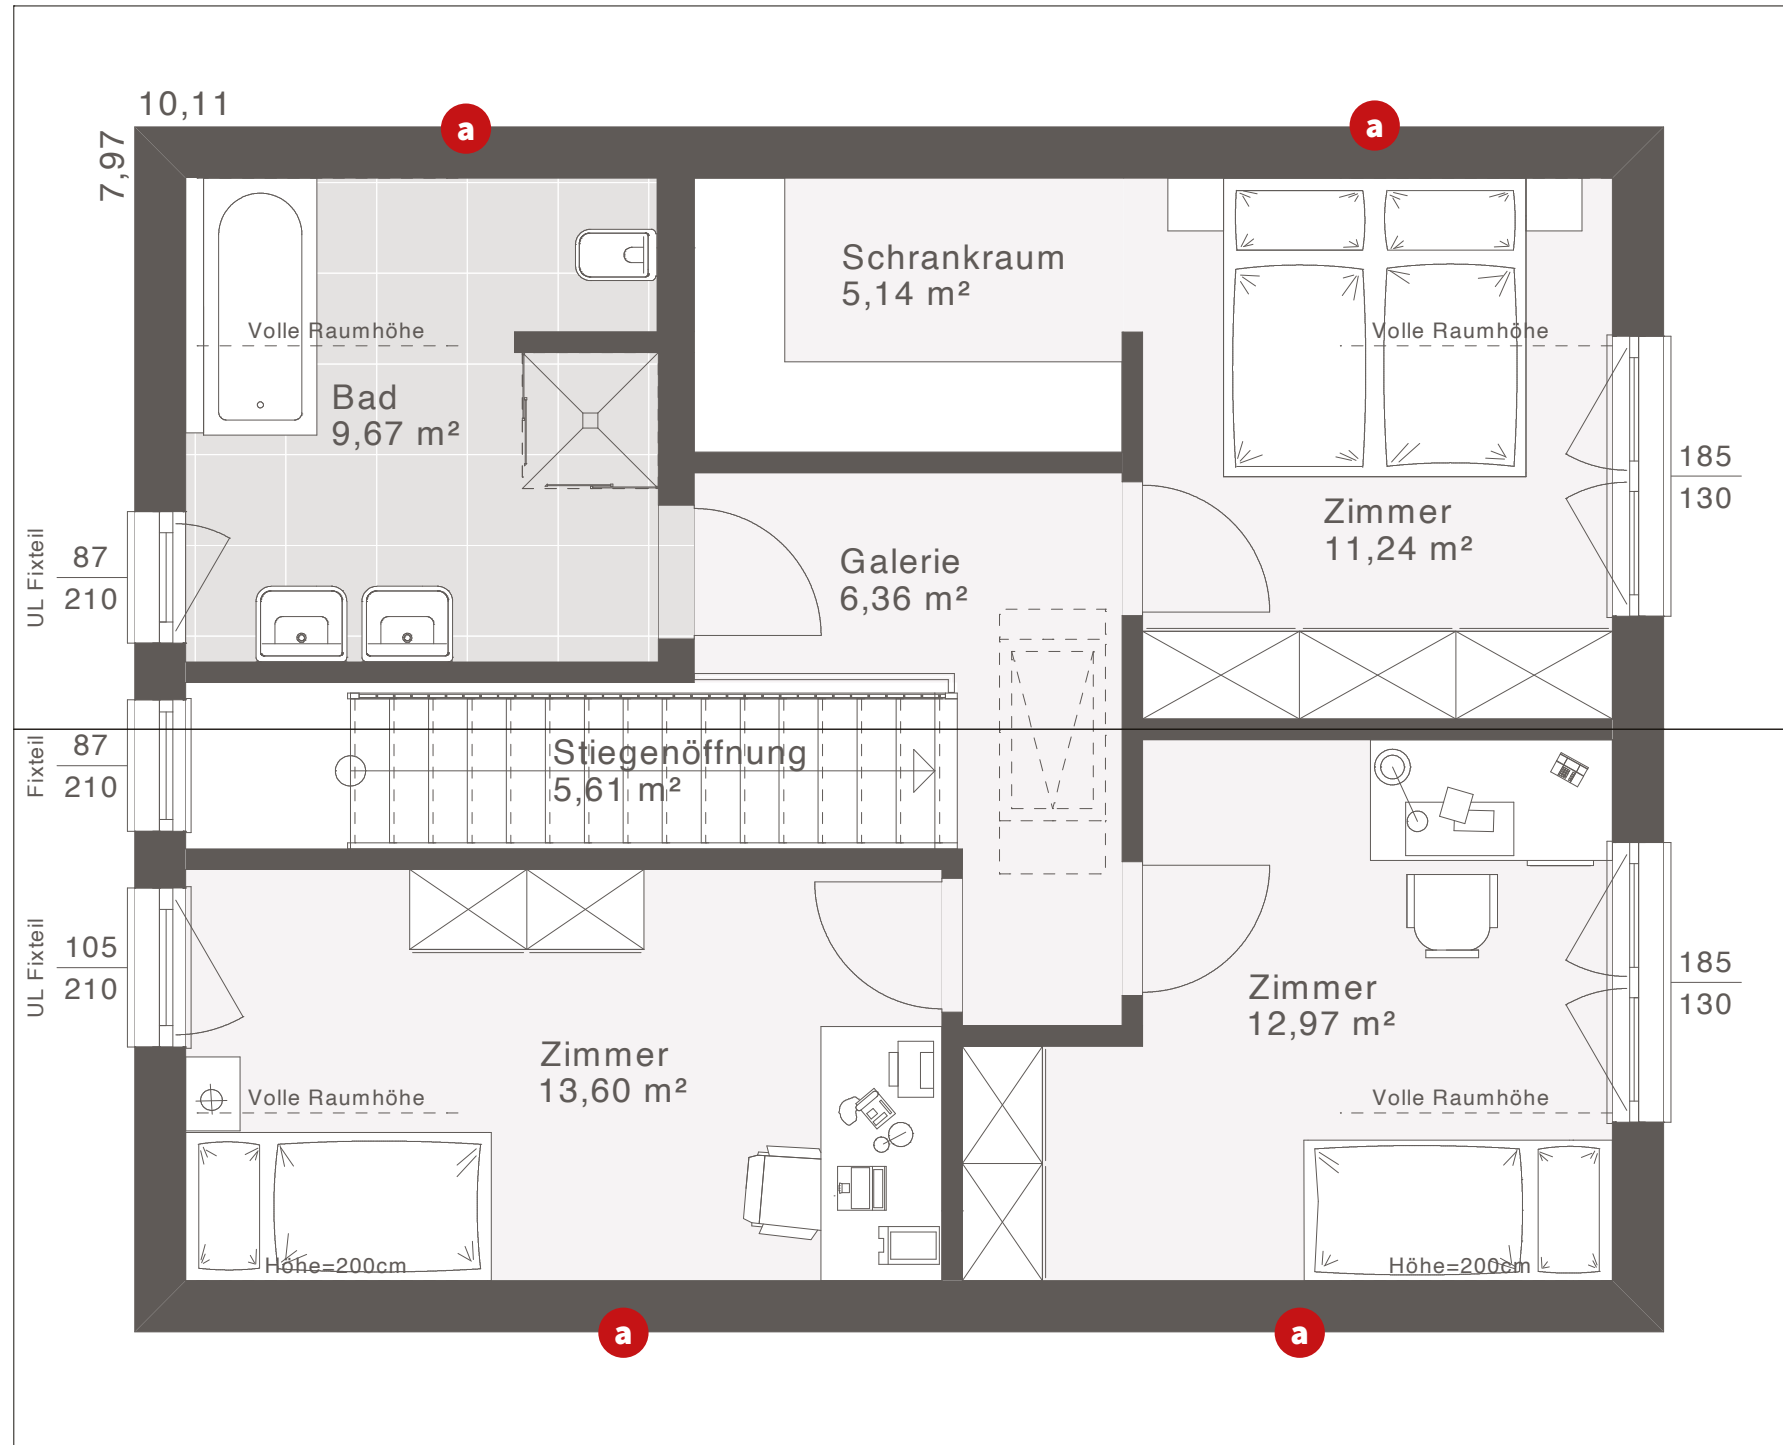

## ERDGESCHOSS

Nettogrundfläche: 65,51 m<sup>2</sup>

Entwurfsbeispiel | Satteldach 25°

Maßstab: 1:50

Weitere Grundrisse und Dachformen möglich.

# ELK LIFE 129 | EG VARIANTEN

Variante Diele offen

Variante mit Speis

Variante mit Kellertreppe

Variante mit Büro

Variante mit Zimmer

Design-Erker mit bodenlangen Eckfenstern und Einzel Terrassentür (optional)

Eck-Terrassenüberdachung Design

**OBERGESCHOSS**

Nettogrundfläche: 64,59 m²

Entwurfsbeispiel | Satteldach 25°

**a** Zusätzliches Fenster möglich

Maßstab: 1:50  
Weitere Grundrisse und Dachformen möglich.

**ELK LIFE 129:** Walmdach mit Carport, Eingangs- und Terrassenüberdachung sowie bodentiefen Eckfenstern

**ELK LIFE 129:** Walmdach mit Carport, Eingangs- und Terrassenüberdachung sowie bodentiefen Eckfenstern

**ELK LIFE 129:** Satteldach 25° mit Carport, Erker, Eingangs- und Terrassenüberdachung sowie bodentiefen Eckfenstern