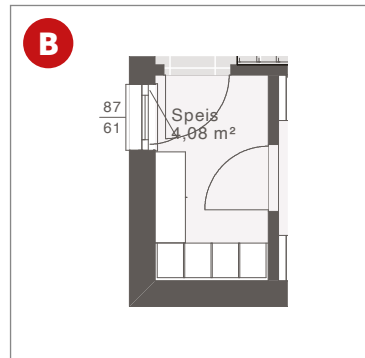

## KNIESTOCK

Satteldach 42°   25°	1,20 m   2,00 m
----------------------	-----------------

**ELK LIFE 129:** Satteldach 25° mit Carport, Eingangs- und Terrassenüberdachung sowie bodentiefen Eckfenstern

## ERDGESCHOSS

Nettogrundfläche: 65,51 m<sup>2</sup>

Entwurfsbeispiel | Satteldach 25°

Maßstab: 1:50

Weitere Grundrisse und Dachformen möglich.

# ELK LIFE 129 | EG VARIANTEN

Variante Diele offen

Variante mit Speis

Variante mit Kellertreppe

Variante mit Büro

Variante mit Zimmer

Design-Erker mit bodenlangen Eckfenstern und Einzel Terrassentür (optional)