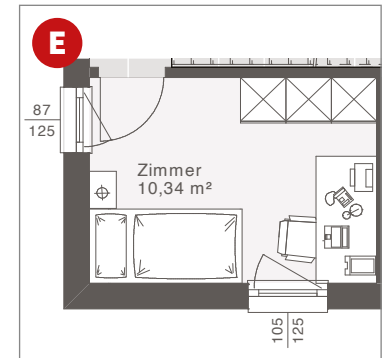

## ERDGESCHOSS

Nettogrundfläche: 65,51 m<sup>2</sup>

Entwurfsbeispiel | Satteldach 25°

Maßstab: 1:50

Weitere Grundrisse und Dachformen möglich.

# ELK LIFE 129 | EG VARIANTEN

Variante Diele offen

Variante mit Speis

Variante mit Kellertreppe

Variante mit Büro

Variante mit Zimmer

Design-Erker mit bodenlangen Eckfenstern und Einzel Terrassentür (optional)

Eck-Terrassenüberdachung Design

**OBERGESCHOSS**

Nettogrundfläche: 64,59 m²

Entwurfsbeispiel | Satteldach 25°

**a** Zusätzliches Fenster möglich

Maßstab: 1:50  
Weitere Grundrisse und Dachformen möglich.

**ELK LIFE 129:** Walmdach mit Carport, Eingangs- und Terrassenüberdachung sowie bodentiefen Eckfenstern