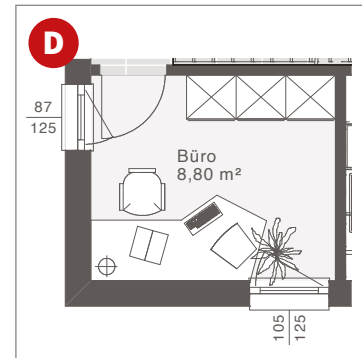

## KNIESTOCK

Satteldach 42°   25°	1,20 m   2,00 m
----------------------	-----------------

**ELK LIFE 129:** Satteldach 25° mit Carport, Eingangs- und Terrassenüberdachung sowie bodentiefen Eckfenstern

## ERDGESCHOSS

Nettogrundfläche: 65,51 m<sup>2</sup>

Entwurfsbeispiel | Satteldach 25°

Maßstab: 1:50

Weitere Grundrisse und Dachformen möglich.

# ELK LIFE 129 | EG VARIANTEN

Variante Diele offen

Variante mit Speis

Variante mit Kellertreppe

Variante mit Büro

Variante mit Zimmer

Design-Erker mit bodenlangen Eckfenstern und Einzel Terrassentür (optional)

Eck-Terrassenüberdachung Design

**OBERGESCHOSS**

Nettogrundfläche: 64,59 m²

Entwurfsbeispiel | Satteldach 25°

**a** Zusätzliches Fenster möglich

Maßstab: 1:50  
Weitere Grundrisse und Dachformen möglich.

**ELK LIFE 129:** Walmdach mit Carport, Eingangs- und Terrassenüberdachung sowie bodentiefen Eckfenstern