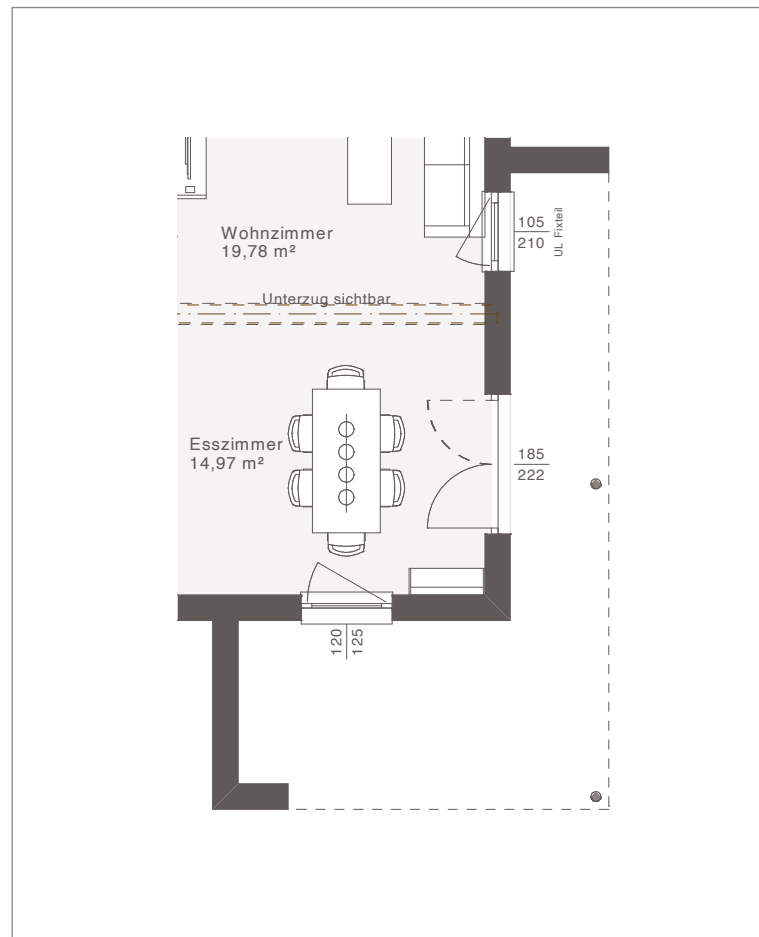

## KNIESTOCK

Satteldach 42°   25°	1,20 m   2,00 m
----------------------	-----------------

**ELK LIFE 129:** Satteldach 25° mit Carport, Eingangs- und Terrassenüberdachung sowie bodentiefen Eckfenstern

## ERDGESCHOSS

Nettogrundfläche: 65,51 m<sup>2</sup>

Entwurfsbeispiel | Satteldach 25°

Maßstab: 1:50

Weitere Grundrisse und Dachformen möglich.

# ELK LIFE 129 | EG VARIANTEN

Variante Diele offen

Variante mit Speis

Variante mit Kellertreppe

Variante mit Büro

Variante mit Zimmer

Design-Erker mit bodenlangen Eckfenstern und Einzel Terrassentür (optional)

Eck-Terrassenüberdachung Design

**OBERGESCHOSS**

Nettogrundfläche: 64,59 m²

Entwurfsbeispiel | Satteldach 25°

**a** Zusätzliches Fenster möglich

Maßstab: 1:50  
Weitere Grundrisse und Dachformen möglich.

**ELK LIFE 129:** Walmdach mit Carport, Eingangs- und Terrassenüberdachung sowie bodentiefen Eckfenstern