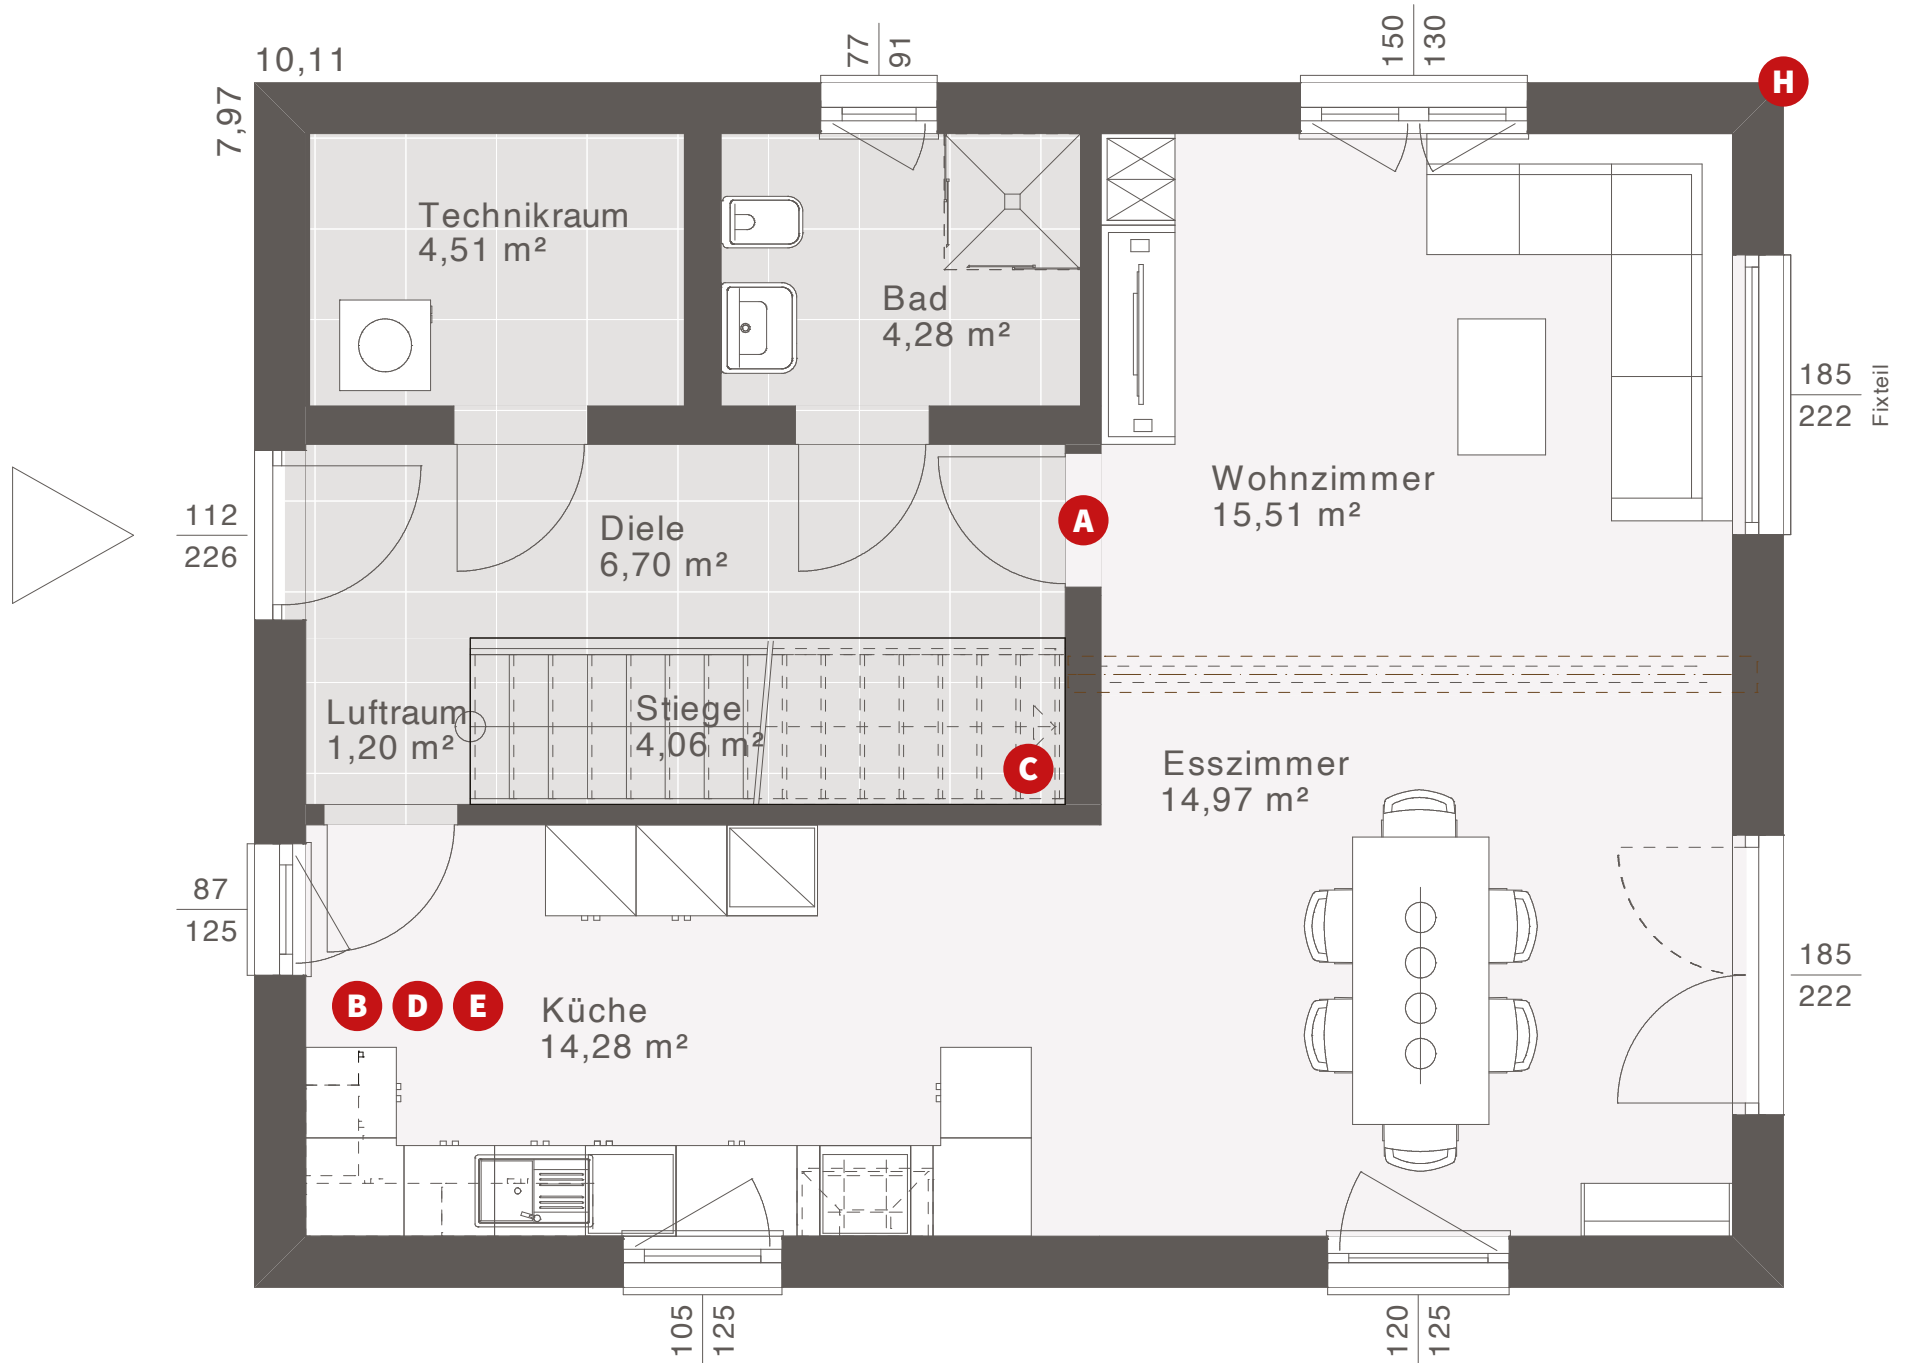

## FLÄCHE

Nettogrundfläche	130,10 m <sup>2</sup>
Erdgeschoss	65,51 m <sup>2</sup>
Obergeschoss	64,59 m <sup>2</sup>
Zimmer	3
Bebaute Fläche	80,57 m <sup>2</sup>

## KNIESTOCK

Satteldach 42°   25°	1,20 m   2,00 m
----------------------	-----------------

**ELK LIFE 129:** Satteldach 25° mit Carport, Eingangs- und Terrassenüberdachung sowie bodentiefen Eckfenstern

## ERDGESCHOSS

Nettogrundfläche: 65,51 m<sup>2</sup>

Entwurfsbeispiel | Satteldach 25°

Maßstab: 1:50

Weitere Grundrisse und Dachformen möglich.

# ELK LIFE 129 | EG VARIANTEN

Variante Diele offen

Variante mit Speis

Variante mit Kellertreppe

Variante mit Büro

Variante mit Zimmer

Design-Erker mit bodenlangen Eckfenstern und Einzel Terrassentür (optional)