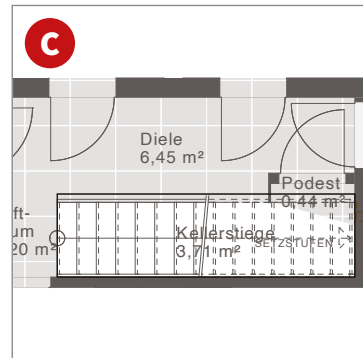

## ERDGESCHOSS

Nettogrundfläche: 65,51 m<sup>2</sup>

Entwurfsbeispiel | Satteldach 25°

Maßstab: 1:50

Weitere Grundrisse und Dachformen möglich.

# ELK LIFE 129 | EG VARIANTEN

Variante Diele offen

Variante mit Speis

Variante mit Kellertreppe

Variante mit Büro

Variante mit Zimmer

Design-Erker mit bodenlangen Eckfenstern und Einzel Terrassentür (optional)

Eck-Terrassenüberdachung Design

**OBERGESCHOSS**

Nettogrundfläche: 64,59 m²

Entwurfsbeispiel | Satteldach 25°

**a** Zusätzliches Fenster möglich

Maßstab: 1:50  
Weitere Grundrisse und Dachformen möglich.

**ELK LIFE 129:** Walmdach mit Carport, Eingangs- und Terrassenüberdachung sowie bodentiefen Eckfenstern