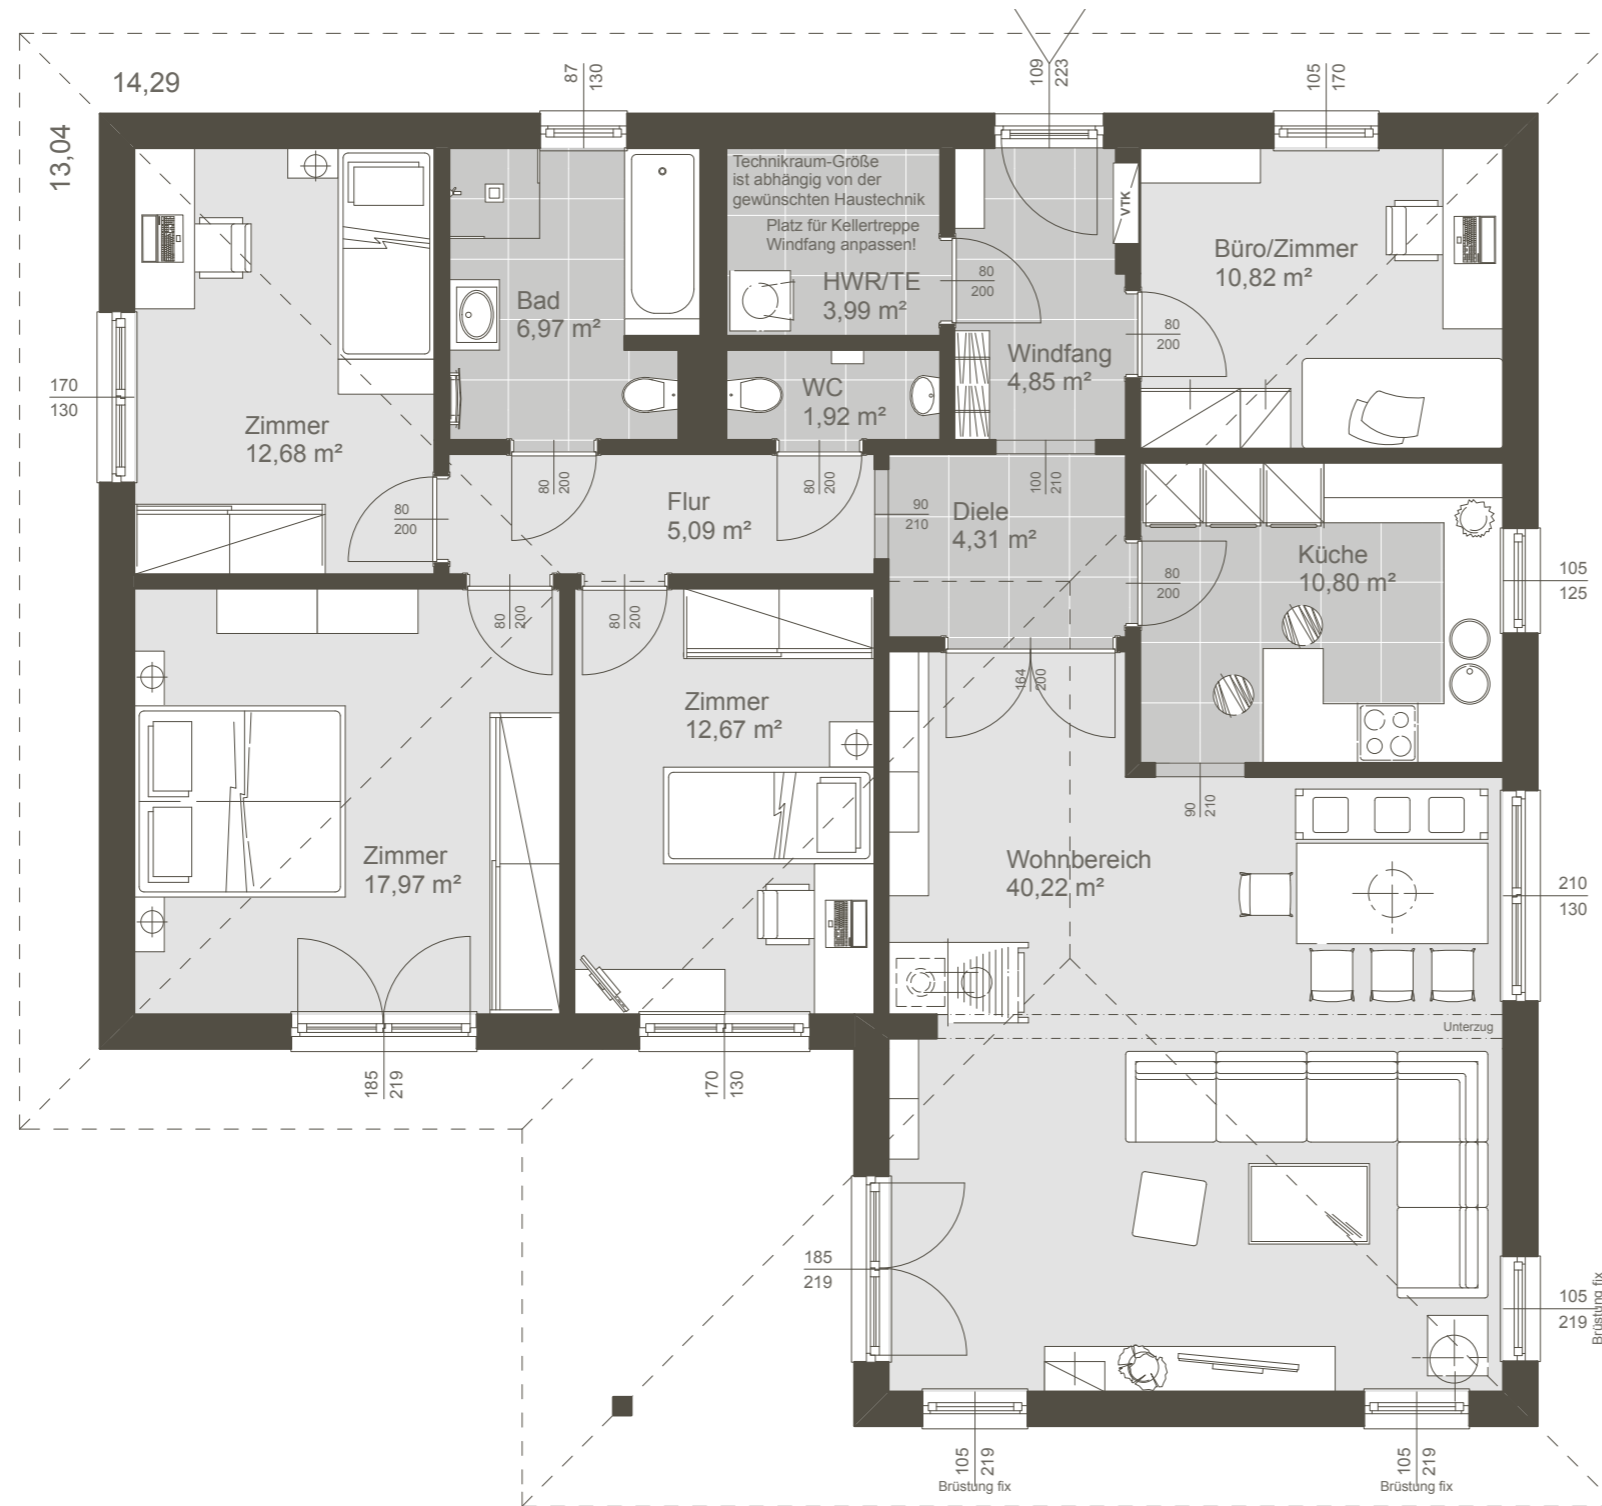

Dachform

Walmdach 30°

Nettogrundfläche

Erdgeschoß 132,29 m²

Summe 132,29 m²

Bebaute Fläche 158,27 m²

Dachform	
Walmdach	30°
Nettogrundfläche	
Erdgeschoß	132,29 m ²
Summe	132,29 m²
Bebaute Fläche	158,27 m ²