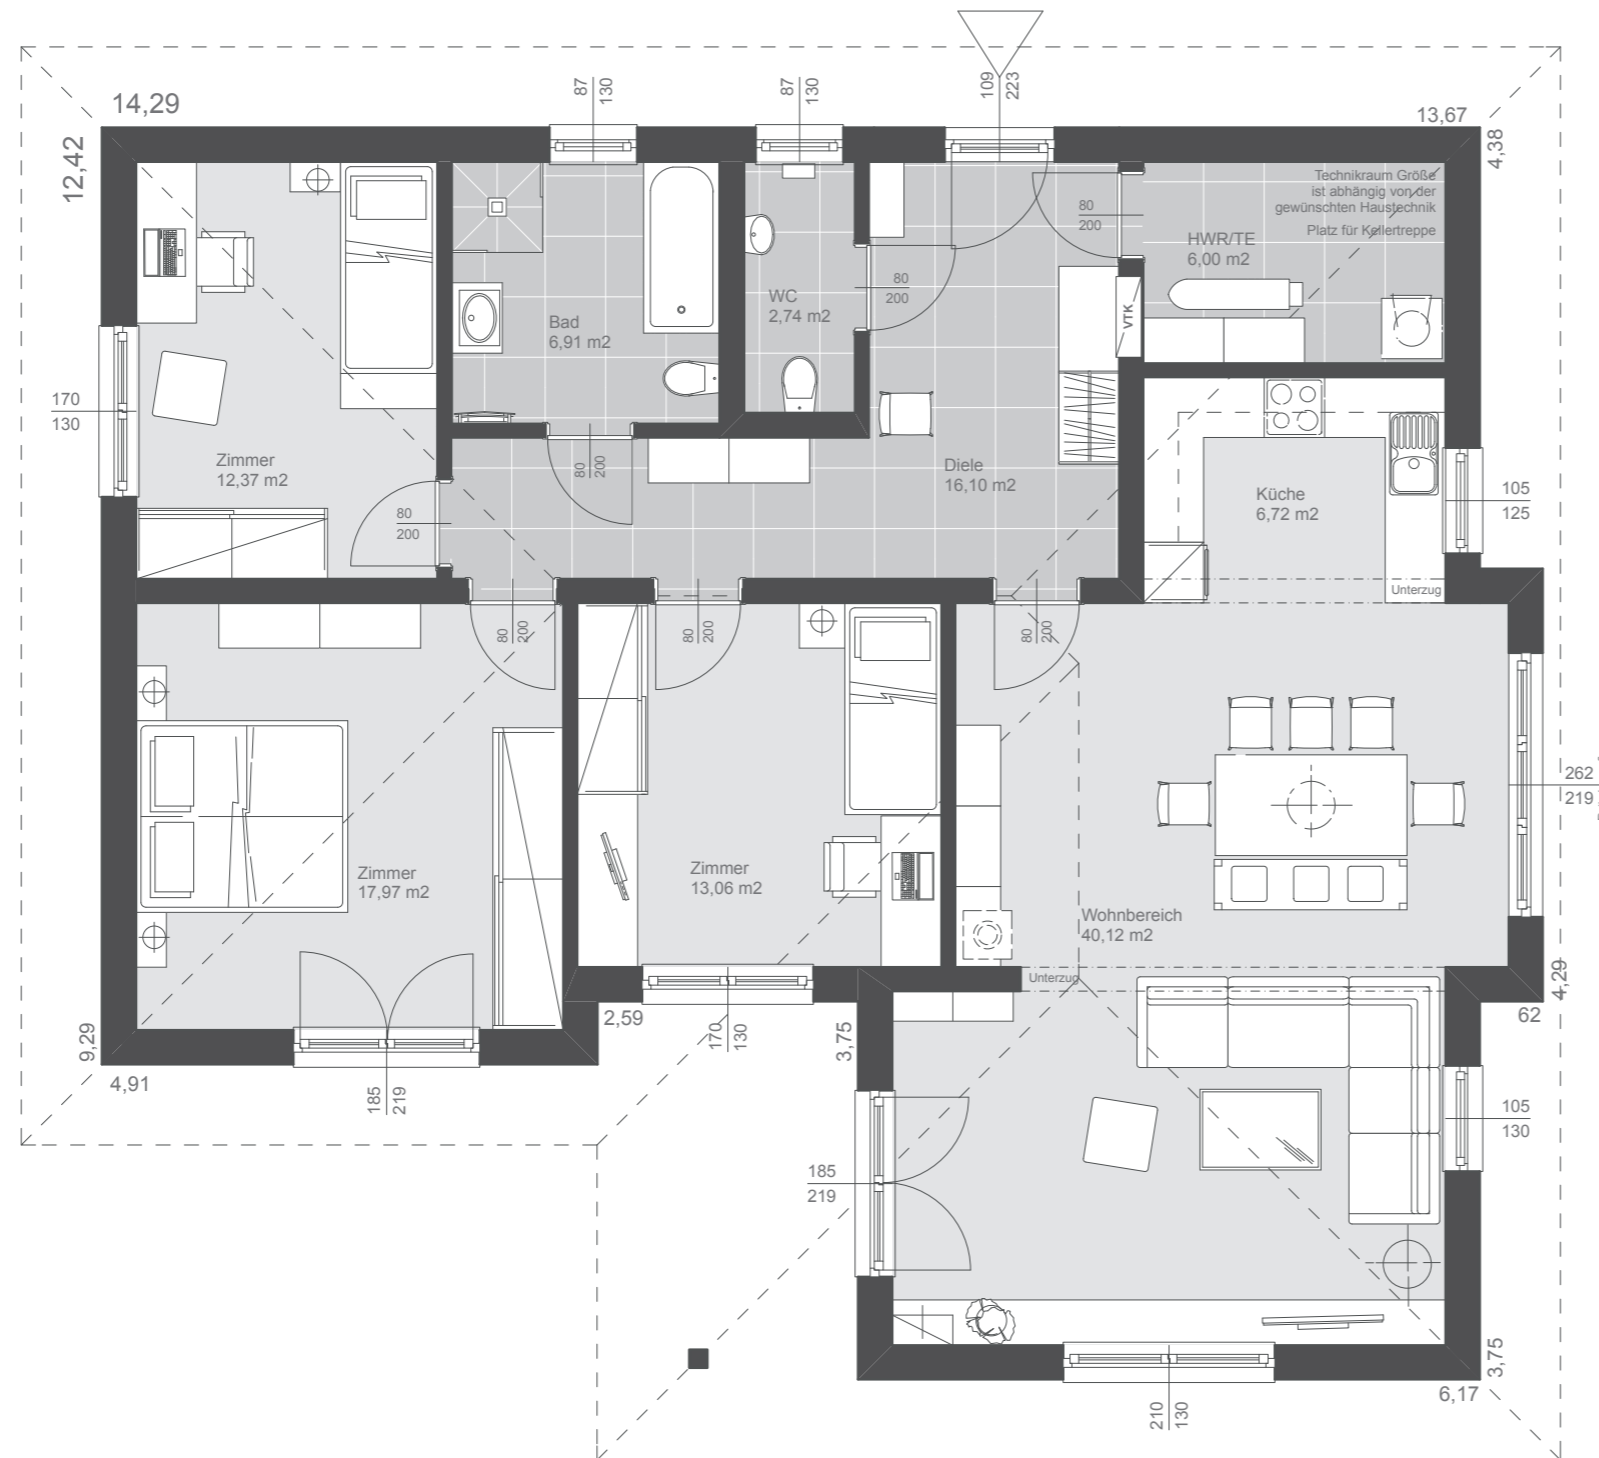

Dachform

Walmdach 30°

Nettogrundfläche

Erdgeschoß 121,99 m²

Summe 121,99 m²

Bebaute Fläche 147,28 m²

Dachform

Walmdach 30°

Nettogrundfläche

Erdgeschoß 121,99 m²

Summe 121,99 m²

Bebaute Fläche 147,28 m²